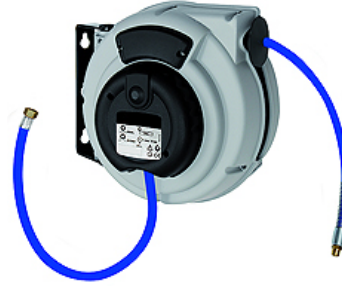

K-SCHL-AUFROLLER STANDARD

Hose reel - standard type

HANSA FLEX

Özellikler

Hortum maddesi	Polyurethane (PUR)
İşletim ısısı	max +40 °C
Uygulama	for compressed air and water
Dönme açısı	150°

Açıklama

Diğer bilgiler, istek üzerinedir.

Açıklama

Hose reel with automatic rewind and spring assembly. Robust hose locking mechanism, impact resistant plastic casing. Swivel wall mount made made from coated steel. Easy mounting on the wall or ceiling.