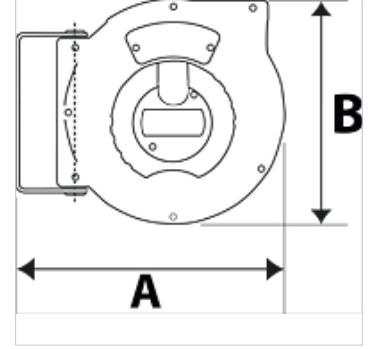

K-SCHL-AUFROLLER STANDARD

Hose reel - standard type

HANSA FLEX

Özellikler

Hortum maddesi	Polyurethane (PUR)
İşletim ısısı	max +40 °C
Uygulama	for compressed air and water
Dönme açısı	150°

Açıklama

Diğer bilgiler, istek üzerinedir.

Açıklama

Hose reel with automatic rewind and spring assembly. Robust hose locking mechanism, impact resistant plastic casing. Swivel wall mount made made from coated steel. Easy mounting on the wall or ceiling.

Ürün

Tanım	Hortum ölçüsü	A (mm)	B (mm)	Dişli çıkış	Dişli giriş	Maks. çalışma basıncı (bar)	Hortum uzunluğu (m)
K- 07 10 11 03	12 mm x 8 mm	325,0	275,0	G 1/4 AG	G 1/4 fem	10	9
K- 07 10 11 04	12 mm x 8 mm	355,0	315,0	G 1/4 AG	G 1/4 fem	15	12