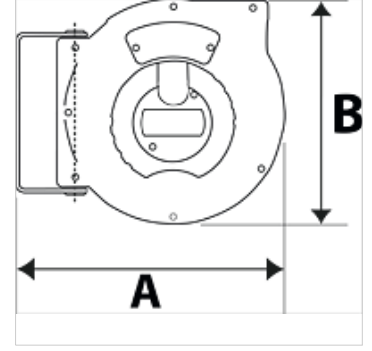

K-SCHL-AUFROLLER STANDARD

Hose reel - standard type

HANSA FLEX

Özellikler

Hortum maddesi	Polyurethane (PUR)
İşletim ısısı	max +40 °C
Uygulama	for compressed air and water
Dönme açısı	150°

Açıklama

Diğer bilgiler, istek üzerinedir.

Açıklama

Hose reel with automatic rewind and spring assembly. Robust hose locking mechanism, impact resistant plastic casing. Swivel wall mount made made from coated steel. Easy mounting on the wall or ceiling.

Ürün

Tanım	Hortum ölçüsü	A (mm)	B (mm)	Dişli çıkış	Dişli giriş	Maks. çalışma basıncı (bar)	Hortum uzunluğu (m)
K- 07 10 11 03	12 mm x 8 mm	325,0	275,0	G 1/4 AG	G 1/4 fem	10	9
K- 07 10 11 04	12 mm x 8 mm	355,0	315,0	G 1/4 AG	G 1/4 fem	15	12