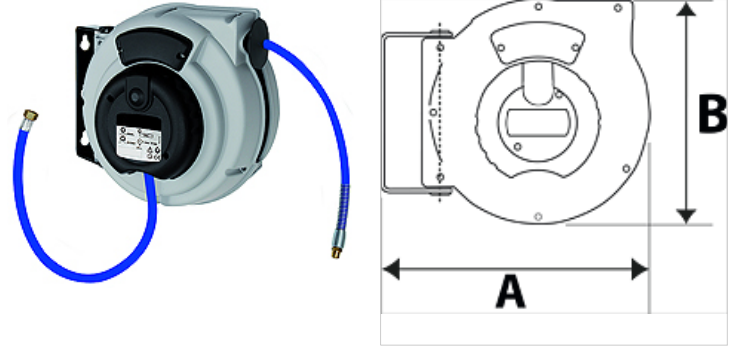

K-SCHL-AUFROLLER STANDARD

Hose reel - standard type

HANSA FLEX

Özellikler

Hortum maddesi	Polyurethane (PUR)
İşletim ısısı	max +40 °C
Uygulama	for compressed air and water
Dönme açısı	150°

Açıklama

Diğer bilgiler, istek üzerinedir.

Açıklama

Hose reel with automatic rewind and spring assembly. Robust hose locking mechanism, impact resistant plastic casing. Swivel wall mount made made from coated steel. Easy mounting on the wall or ceiling.

Ürün

Tanım	Hortum ölçüsü	A (mm)	B (mm)	Dişli çıkış	Dişli giriş	Maks. çalışma basıncı (bar)	Hortum uzunluğu (m)
K- 07 10 11 03	12 mm x 8 mm	325,0	275,0	G 1/4 AG	G 1/4 fem	10	9
K- 07 10 11 04	12 mm x 8 mm	355,0	315,0	G 1/4 AG	G 1/4 fem	15	12