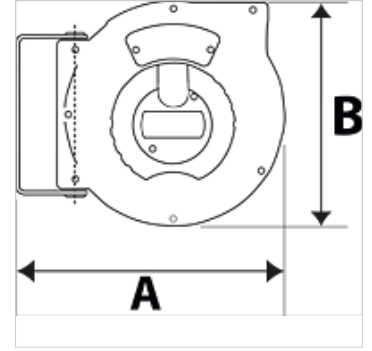

K-SCHL-AUFROLLER STANDARD

Hose reel - standard type

HANSA FLEX

Özellikler

Hortum maddesi	Polyurethane (PUR)
İşletim ısısı	max +40 °C
Uygulama	for compressed air and water
Dönme açısı	150°

Açıklama

Diğer bilgiler, istek üzerinedir.

Açıklama

Hose reel with automatic rewind and spring assembly. Robust hose locking mechanism, impact resistant plastic casing. Swivel wall mount made made from coated steel. Easy mounting on the wall or ceiling.

Ürün

Tanım	Hortum ölçüsü	A (mm)	B (mm)	Dişli çıkış	Dişli giriş	Maks. çalışma basıncı (bar)	Hortum uzunluğu (m)
K- 07 10 11 03	12 mm x 8 mm	325,0	275,0	G 1/4 AG	G 1/4 fem	10	9
K- 07 10 11 04	12 mm x 8 mm	355,0	315,0	G 1/4 AG	G 1/4 fem	15	12