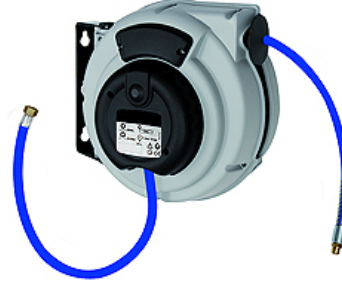

K-SCHL-AUFROLLER STANDARD

Hose reel - standard type

HANSA FLEX

Özellikler

Hortum maddesi	Polyurethane (PUR)
İşletim ısısı	max +40 °C
Uygulama	for compressed air and water
Dönme açısı	150°

Açıklama

Diğer bilgiler, istek üzerinedir.

Açıklama

Hose reel with automatic rewind and spring assembly. Robust hose locking mechanism, impact resistant plastic casing. Swivel wall mount made made from coated steel. Easy mounting on the wall or ceiling.