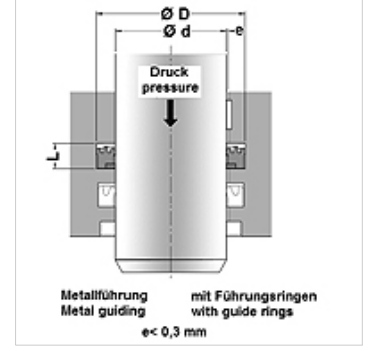

## Özellikler

Model	Çubuk contası
Çalışma basıncı	maks. 500 bar
Kayma hızı max.	0,5 m/s
Sıcaklık min.	-40 °C
Sıcaklık max.	100 °C
Renk	blue / brown
Malzeme	(1) seal: PU10 (2) Support ring: POM

## Açıklama

Maksimum 0,3 mm aralık ölçüsü

## Açıklama

tampon conta olarak.

basit montaj

Aynı anda küçük ölçülerde basit montaj alanı.

aşınmaya karşı çok yüksek dayanıklılık

iyi ekstrüzyon direnci

sıcaklığa karşı yüksek direnç

## Ürün

Tanım	TR (mm)	d (mm)	L (mm)
IBU 60	75	60	9,5
IBU 65	80	65	9,5
IBU 70	85	70	9,5
IBU 75	90	75	9,5
IBU 80	95	80	9,5
IBU 90	105	90	9,5