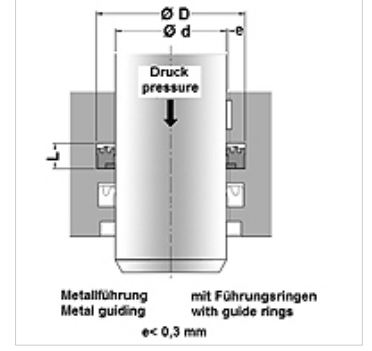

## Özellikler

Model	Çubuk contası
Çalışma basıncı	maks. 500 bar
Kayma hızı max.	0,5 m/s
Sıcaklık min.	-40 °C
Sıcaklık max.	100 °C
Renk	blue / brown
Malzeme	(1) seal: PU10 (2) Support ring: POM

## Açıklama

Maksimum 0,3 mm aralık ölçüsü

## Açıklama

tampon conta olarak.

basit montaj

Aynı anda küçük ölçülerde basit montaj alanı.

aşınmaya karşı çok yüksek dayanıklılık

iyi ekstrüzyon direnci

sıcaklığa karşı yüksek direnç

## Ürün

Tanım	TR (mm)	d (mm)	L (mm)
IBU 60	75	60	9,5
IBU 65	80	65	9,5
IBU 70	85	70	9,5
IBU 75	90	75	9,5
IBU 80	95	80	9,5
IBU 90	105	90	9,5