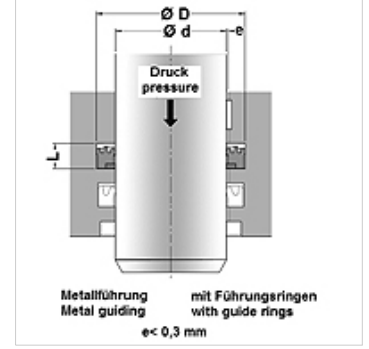

Özellikler

Model	Çubuk contası
Çalışma basıncı	maks. 500 bar
Kayma hızı max.	0,5 m/s
Sıcaklık min.	-40 °C
Sıcaklık max.	100 °C
Renk	blue / brown
Malzeme	(1) seal: PU10 (2) Support ring: POM

Açıklama

Maksimum 0,3 mm aralık ölçüsü

Açıklama

tampon conta olarak.

basit montaj

Aynı anda küçük ölçülerde basit montaj alanı.

aşınmaya karşı çok yüksek dayanıklılık

iyi ekstrüzyon direnci

sıcaklığa karşı yüksek direnç

Ürün

Tanım	TR (mm)	d (mm)	L (mm)
IBU 60	75	60	9,5
IBU 65	80	65	9,5
IBU 70	85	70	9,5
IBU 75	90	75	9,5
IBU 80	95	80	9,5
IBU 90	105	90	9,5