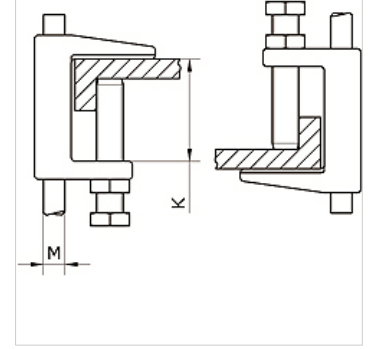

# K-KLEMMBUEGEL

Clamp strap

**HANSA FLEX**

## Özellikler

**Malzeme** nickel plated iron

## Ürün

Tanım	K (mm)	Ø (mm)
K- 07 40 54 91	18	9,0