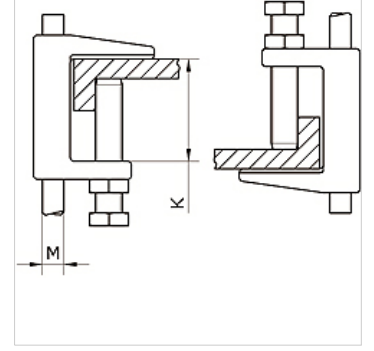

# K-KLEMMBUEGEL

Clamp strap

**HANSA FLEX**

## Özellikler

**Malzeme** nickel plated iron

## Ürün

Tanım	K (mm)	Ø (mm)
K- 07 40 54 91	18	9,0