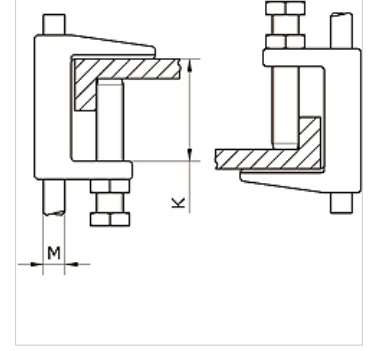

K-KLEMMBUEGEL IG

Clamp strap with female thread

HANSA FLEX

Özellikler

Malzeme nickel plated iron

Ürün

Tanım	Mil	K (mm)
K- 07 40 54 92	M 8	18