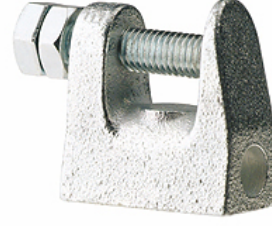

K-KLEMMBUEGEL IG

Clamp strap with female thread

HANSA FLEX

Özellikler

Malzeme nickel plated iron

Ürün

Tanım	Mil	K (mm)
K- 07 40 54 92	M 8	18