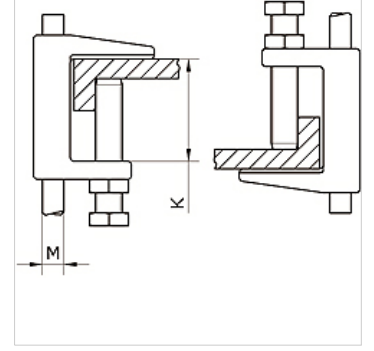

K-KLEMMBUEGEL IG

Clamp strap with female thread

HANSA FLEX

Özellikler

Malzeme nickel plated iron

Ürün

Tanım	Mil	K (mm)
K- 07 40 54 92	M 8	18