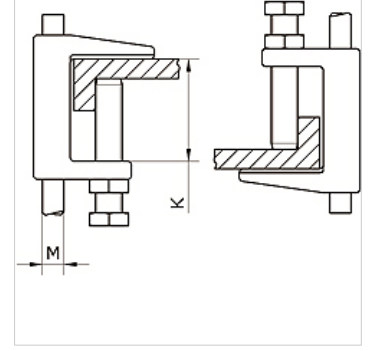

K-KLEMMBUEGEL IG

Clamp strap with female thread

HANSA FLEX

Özellikler

Malzeme nickel plated iron

Ürün

Tanım	Mil	K (mm)
K- 07 40 54 92	M 8	18