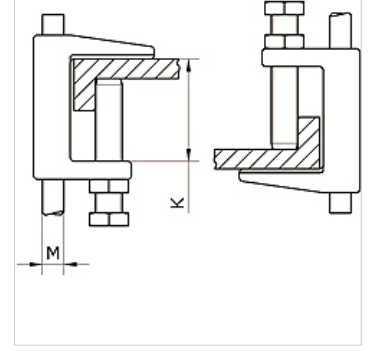

# K-KLEMMBUEGEL IG

Clamp strap with female thread

**HANSA FLEX**

## Özellikler

**Malzeme** nickel plated iron

## Ürün

Tanım	Mil	K (mm)
K- 07 40 54 92	M 8	18