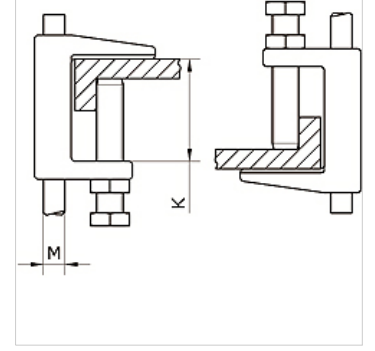

# K-KLEMMBUEGEL IG

Clamp strap with female thread

**HANSA FLEX**

## Özellikler

**Malzeme** nickel plated iron

## Ürün

Tanım	Mil	K (mm)
K- 07 40 54 92	M 8	18