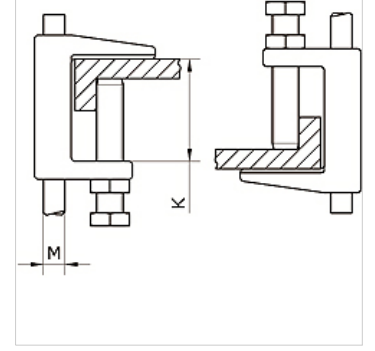

K-KLEMMBUEGEL IG

Clamp strap with female thread

HANSA FLEX

Özellikler

Malzeme nickel plated iron

Ürün

Tanım	Mil	K (mm)
K- 07 40 54 92	M 8	18