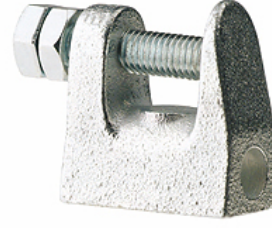

K-KLEMMBUEGEL IG

Clamp strap with female thread

HANSA FLEX

Özellikler

Malzeme nickel plated iron

Ürün

Tanım	Mil	K (mm)
K- 07 40 54 92	M 8	18