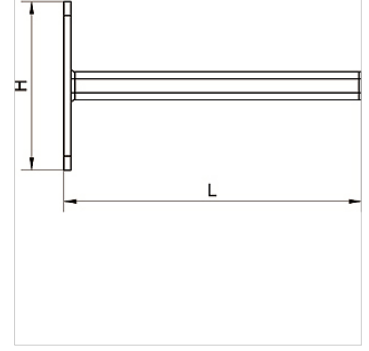

K-KONSOLE STAHL VS INFI

Console made of steel galvanized

HANSA FLEX

Özellikler

Malzeme Galvanised steel

Ürün

Tanım	H (mm)	L (mm)	Uzunluk (m)
K- 07 40 54 90	120,0	280,0	0,280