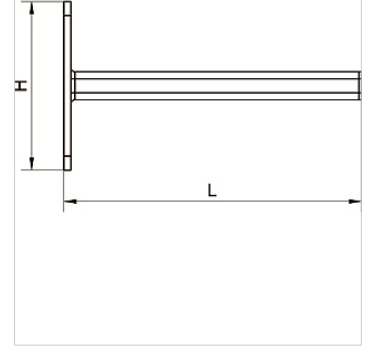

## Ürün

Tanım	H (mm)	L (mm)	Uzunluk (m)
K- 07 40 54 90	120,0	280,0	0,280