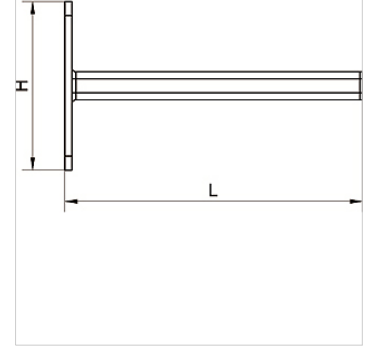

K-KONSOLE STAHL VS INFI

Console made of steel galvanized

HANSA FLEX

Özellikler

Malzeme Galvanised steel

Ürün

Tanım	H (mm)	L (mm)	Uzunluk (m)
K- 07 40 54 90	120,0	280,0	0,280