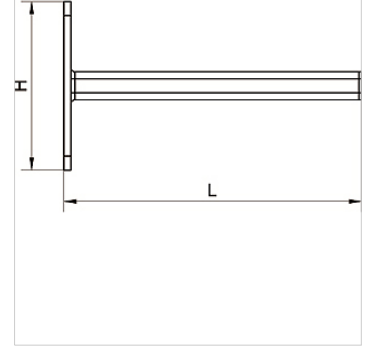

K-KONSOLE STAHL VS INFI

Console made of steel galvanized

HANSA FLEX

Özellikler

Malzeme Galvanised steel

Ürün

Tanım	H (mm)	L (mm)	Uzunluk (m)
K- 07 40 54 90	120,0	280,0	0,280