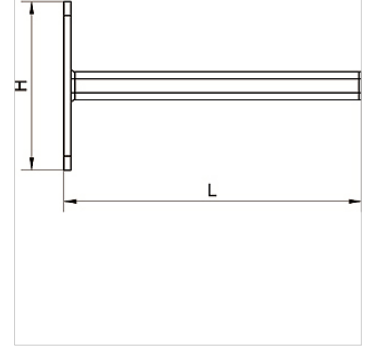

K-KONSOLE STAHL VS INFI

Console made of steel galvanized

HANSA FLEX

Özellikler

Malzeme Galvanised steel

Ürün

| Tanım | H (mm) | L (mm) | Uzunluk (m) |
|----------------|-----------|-----------|----------------|
| K- 07 40 54 90 | 120,0 | 280,0 | 0,280 |