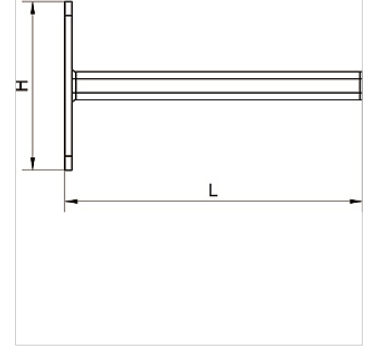

## Ürün

Tanım	H (mm)	L (mm)	Uzunluk (m)
K- 07 40 54 90	120,0	280,0	0,280