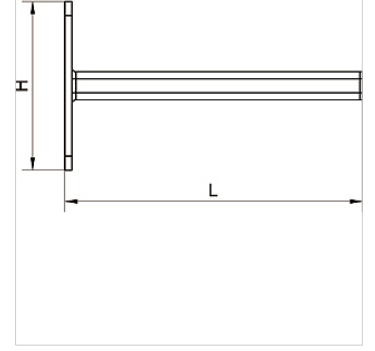

## Ürün

Tanım	H (mm)	L (mm)	Uzunluk (m)
K- 07 40 54 90	120,0	280,0	0,280