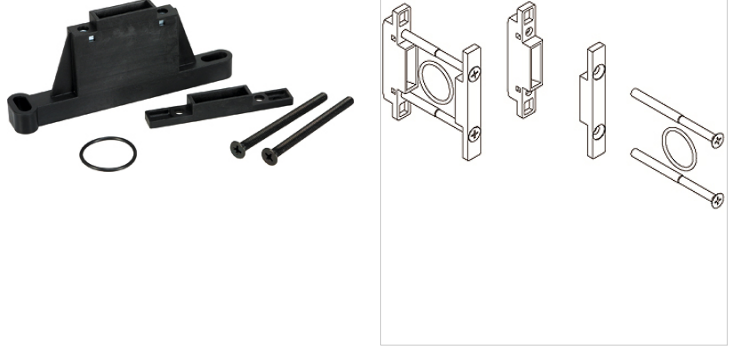

# K-KOP PACKET WAND HANSA PRO

Coupling package wall mounting, HANSA PRO

**HANSA FLEX**

## Özellikler

Yerleştirme konumu	Any
Kullanım	Coupling of all devices

## Ürün

Tanım	Tanımlama
K- 07 25 22 37	2 mounting elements, for wall mounting, 2 screws, O-ring