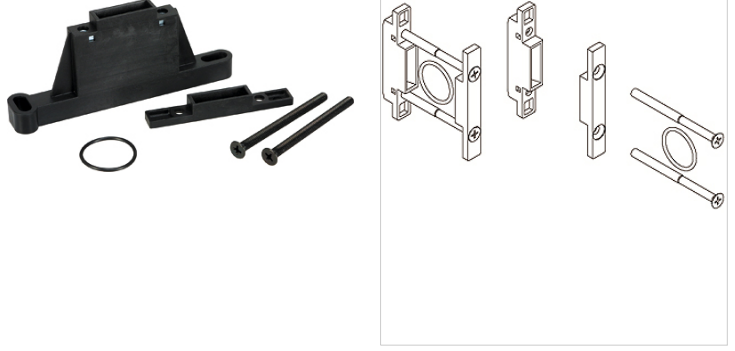

K-KOP PACKET WAND HANSA PRO

Coupling package wall mounting, HANSA PRO

HANSA FLEX

Özellikler

Yerleştirme konumu Any

Kullanım Coupling of all devices

Ürün

Tanım

Tanımlama

K- 07 25 22 37

2 mounting elements, for wall mounting, 2 screws, O-ring