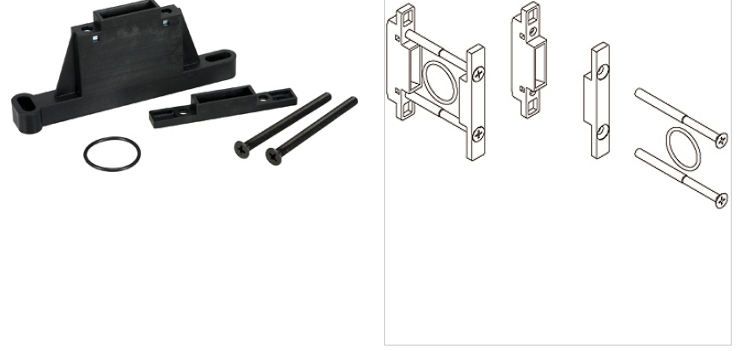

# K-KOP PACKET WAND HANSA PRO

Coupling package wall mounting, HANSA PRO

**HANSA FLEX**

## Özellikler

Yerleştirme konumu Any

Kullanım Coupling of all devices

## Ürün

Tanım

Tanımlama

K- 07 25 22 37

2 mounting elements, for wall mounting, 2 screws, O-ring