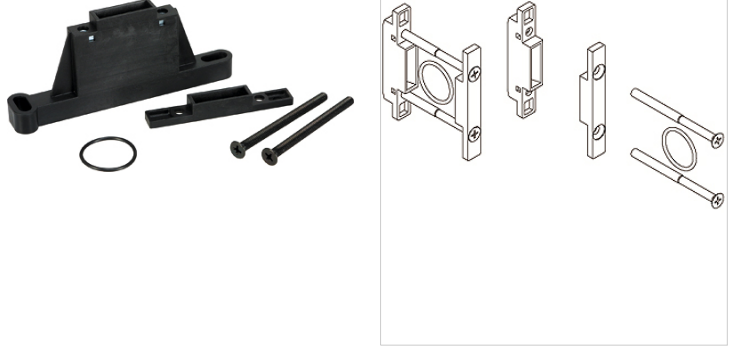

K-KOP PACKET WAND HANSA PRO

Coupling package wall mounting, HANSA PRO

HANSA FLEX

Özellikler

Yerleştirme konumu	Any
Kullanım	Coupling of all devices

Ürün

Tanım	Tanımlama
K- 07 25 22 37	2 mounting elements, for wall mounting, 2 screws, O-ring