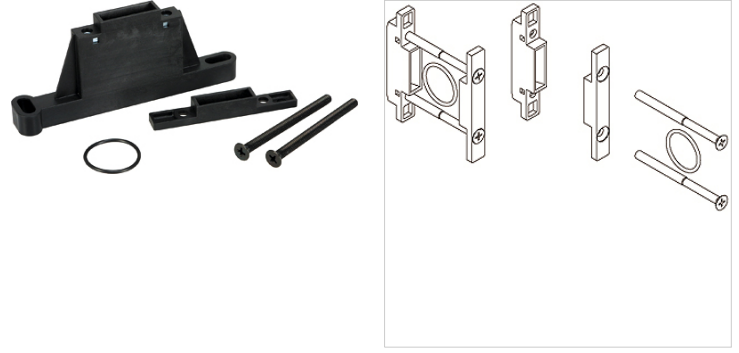

K-KOP PACKET WAND HANSA PRO

Coupling package wall mounting, HANSA PRO

HANSA FLEX

Özellikler

Yerleştirme konumu Any

Kullanım Coupling of all devices

Ürün

Tanım

Tanımlama

K- 07 25 22 37

2 mounting elements, for wall mounting, 2 screws, O-ring