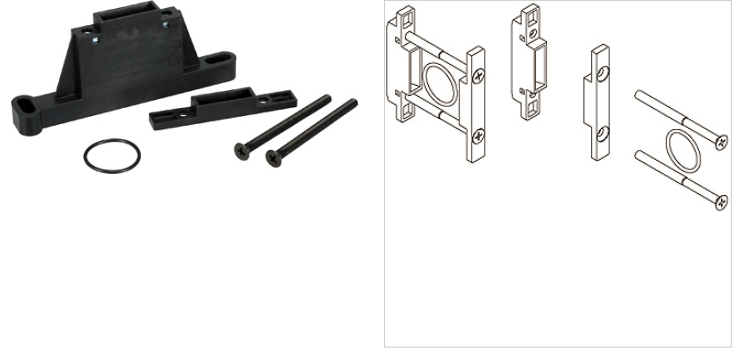

K-KOP PACKET WAND HANSA PRO

Coupling package wall mounting, HANSA PRO

HANSA FLEX

Özellikler

Yerleştirme konumu	Any
Kullanım	Coupling of all devices

Ürün

Tanım	Tanımlama
K- 07 25 22 37	2 mounting elements, for wall mounting, 2 screws, O-ring