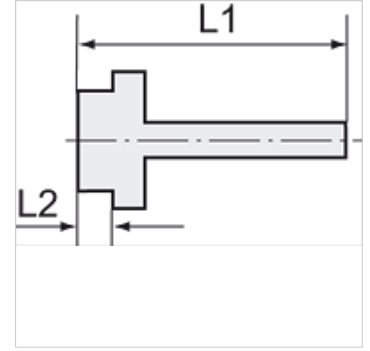

# K-EST 12 MS

Male stems for coupling NW12 MS

**HANSA FLEX**

## Açıklama

The dimensions of the standard screw fittings may change slightly during the life of the catalogue as a result of optimisation processes. Diğer bilgiler, istek üzerinedir.

## Ürün

Tanım	Mil	Hortum için	L1 (mm)	L2 (mm)	SW
K- 07 35 00 88	G 1/2	LW 16 mm	58,0	10,0	20 mm