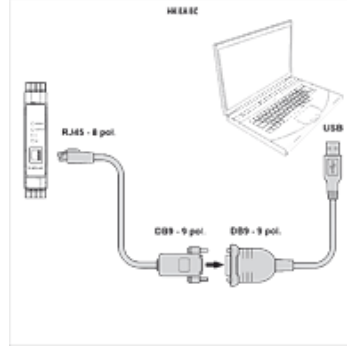

## Özellikler

**Kullanım** For proportional amplifier HK EBM AS

## Açıklama

Dijital orantılı güçlendiricisini HK EBM AS bilgisayara bağlamak için. Maks. 225 kbit/sn aktarma oranı. Harici bir gerilim beslemesi gerekmez (USB bağlantısı üzerinden gerçekleştirilir).

## Ürün

Tanım	Uzunluk (m)	Model	Ağırlık (kg)
HK E A PS USB DB9	0,45	1x USB, 1x DB9	0,2
HK E C PS DB9 RJ45	2,50	1x DB9, 1x RJ45	0,2