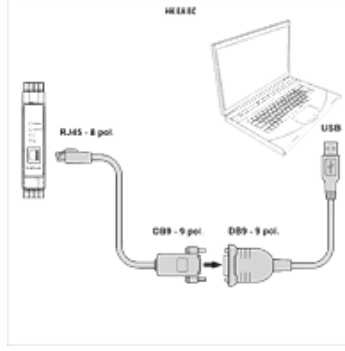

## Özellikler

**Kullanım** For proportional amplifier HK EBM AS

## Açıklama

Dijital orantılı güçlendiricisini HK EBM AS bilgisayara bağlamak için. Maks. 225 kbit/sn aktarma oranı. Harici bir gerilim beslemesi gerekmez (USB bağlantısı üzerinden gerçekleştirilir).

## Ürün

Tanım	Uzunluk (m)	Model	Ağırlık (kg)
HK E A PS USB DB9	0,45	1x USB, 1x DB9	0,2
HK E C PS DB9 RJ45	2,50	1x DB9, 1x RJ45	0,2