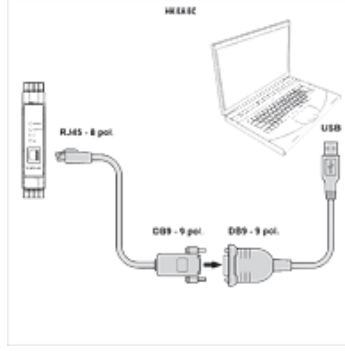

Özellikler

Kullanım For proportional amplifier HK EBM AS

Açıklama

Dijital orantılı güçlendiricisini HK EBM AS bilgisayara bağlamak için. Maks. 225 kbit/sn aktarma oranı. Harici bir gerilim beslemesi gerekmez (USB bağlantısı üzerinden gerçekleştirilir).

Ürün

Tanım	Uzunluk (m)	Model	Ağırlık (kg)
HK E A PS USB DB9	0,45	1x USB, 1x DB9	0,2
HK E C PS DB9 RJ45	2,50	1x DB9, 1x RJ45	0,2

aşağıdaki ürünlerin aksesuarıdır

HK EBM AS Orantılı güçlendirici dijital