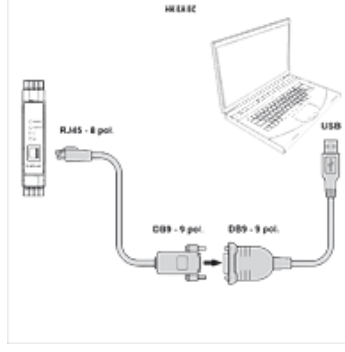

Özellikler

Kullanım For proportional amplifier HK EBM AS

Açıklama

Dijital orantılı güçlendiricisini HK EBM AS bilgisayara bağlamak için. Maks. 225 kbit/sn aktarma oranı. Harici bir gerilim beslemesi gerekmez (USB bağlantısı üzerinden gerçekleştirilir).

Ürün

Tanım	Uzunluk (m)	Model	Ağırlık (kg)
HK E A PS USB DB9	0,45	1x USB, 1x DB9	0,2
HK E C PS DB9 RJ45	2,50	1x DB9, 1x RJ45	0,2

aşağıdaki ürünlerin aksesuarıdır

HK EBM AS Orantılı güçlendirici dijital