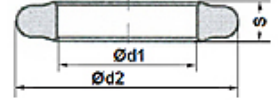

## Özellikler

Çalışma basıncı maks. 500 bar

Sıcaklık min. -40 °C

Sıcaklık max. 120 °C

Akışkanlar Mineral yağlar

Malzeme Poliüretan 93 Shore A

	Ød1	Ød2	S	Menge/ Quantity
FS-08	18,40	25,40	3,53	6
FS-12	24,80	31,80	3,53	6
FS-16	32,70	39,70	3,53	6
FS-20	37,50	44,50	3,53	6
FS-24	46,80	53,80	3,53	6
FS-32	56,40	63,40	3,53	6

## Ürün

Tanım Flanş büyüklüğü

FS-BOX 1/2" - 2"