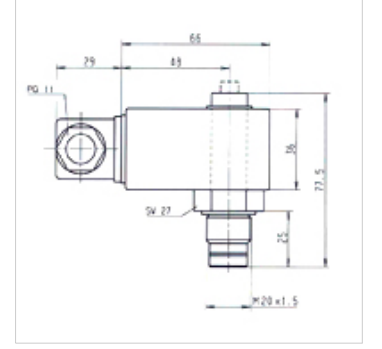

## Özellikler

**Bağlantı** M 20x1,5

**Kullanım** basınç filtresi FI MD 315, FI HD 400 için

## Açıklama

Elektrik şalter parçasının 180° değiştirilmesiyle, şalter işlevi değiştirilebilir (açıcı veya kapatıcı). Teslimat durumu, açıcı.