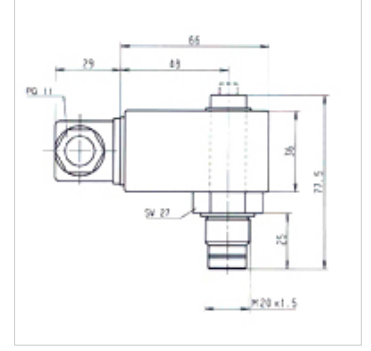

## Özellikler

**Bağlantı** M 20x1,5

**Kullanım** basınç filtresi FI MD 315, FI HD 400 için

## Açıklama

Elektrik şalter parçasının 180° değiştirilmesiyle, şalter işlevi değiştirilebilir (açıcı veya kapatıcı). Teslimat durumu, açıcı.