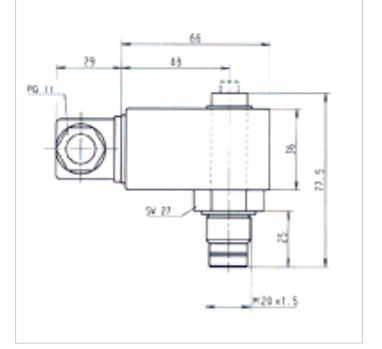

HK VA PIS EL

Elektrikli kirlenme göstergesi

HANSA FLEX

Özellikler

Bağlantı M 20x1,5

Kullanım basınç filtresi FI MD 315, FI HD 400 için

Açıklama

Elektrik şalter parçasının 180° değiştirilmesiyle, şalter işlevi değiştirilebilir (açıcı veya kapatıcı). Teslimat durumu, açıcı.

Açıklama

Basınç filtreleri için elektrikli kirlenme göstergesi modeli

Ürün

Tanım	Tür	Şalter noktası (bar)	Ağırlık (kg)
HK VA PIS 3092 5 EL	elektrikal, max. 250VAC	5,0	0,25

aşağıdaki ürünlerin aksesuarıdır