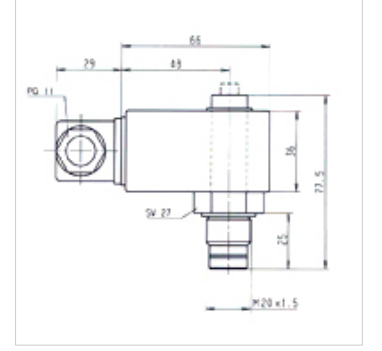

HK VA PIS EL

Elektrikli kirlenme göstergesi

HANSA FLEX

Özellikler

Bağlantı M 20x1,5

Kullanım basınç filtresi FI MD 315, FI HD 400 için

Açıklama

Elektrik şalter parçasının 180° değiştirilmesiyle, şalter işlevi değiştirilebilir (açıcı veya kapatıcı). Teslimat durumu, açıcı.

Açıklama

Basınç filtreleri için elektrikli kirlenme göstergesi modeli

Ürün

Tanım	Tür	Şalter noktası (bar)	Ağırlık (kg)
HK VA PIS 3092 5 EL	elektrikal, max. 250VAC	5,0	0,25

aşağıdaki ürünlerin aksesuarıdır

FI MD 315	Orta basınçlı filtre 315bar
FI MD GEH	Orta basınçlı filtre mahfazası 315bar
FI HD 400	Yüksek basınçlı filtre 400bar
FI HD GEH	Yüksek basınçlı filtre mahfazası 400bar