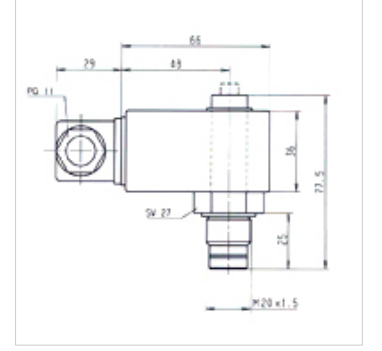

HK VA PIS EL

Elektrikli kirlenme göstergesi

HANSA FLEX

Özellikler

Bağlantı M 20x1,5

Kullanım basınç filtresi FI MD 315, FI HD 400 için

Açıklama

Elektrik şalter parçasının 180° değiştirilmesiyle, şalter işlevi değiştirilebilir (açıcı veya kapatıcı). Teslimat durumu, açıcı.

Açıklama

Basınç filtreleri için elektrikli kirlenme göstergesi modeli

Ürün

Tanım	Tür	Şalter noktası (bar)	Ağırlık (kg)
HK VA PIS 3092 5 EL	elektrikal, max. 250VAC	5,0	0,25

aşağıdaki ürünlerin aksesuarıdır