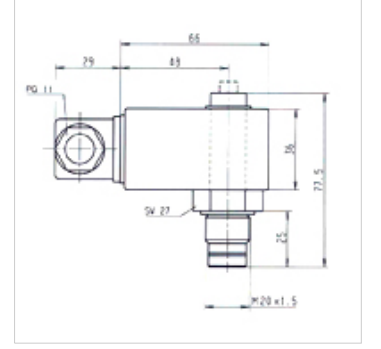

HK VA PIS EL

Elektrikli kirlenme göstergesi

HANSA FLEX

Özellikler

Bağlantı M 20x1,5

Kullanım basınç filtresi FI MD 315, FI HD 400 için

Açıklama

Elektrik şalter parçasının 180° değiştirilmesiyle, şalter işlevi değiştirilebilir (açıcı veya kapatıcı). Teslimat durumu, açıcı.

Açıklama

Basınç filtreleri için elektrikli kirlenme göstergesi modeli

Ürün

Tanım	Tür	Şalter noktası (bar)	Ağırlık (kg)
HK VA PIS 3092 5 EL	elektrikal, max. 250VAC	5,0	0,25

aşağıdaki ürünlerin aksesuarıdır