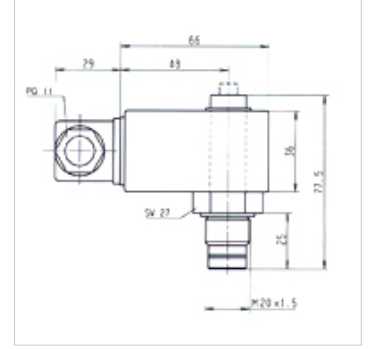

## Özellikler

**Bağlantı** M 20x1,5

**Kullanım** basınç filtresi FI MD 315, FI HD 400 için

## Açıklama

Elektrik şalter parçasının 180° değiştirilmesiyle, şalter işlevi değiştirilebilir (açıcı veya kapatıcı). Teslimat durumu, açıcı.