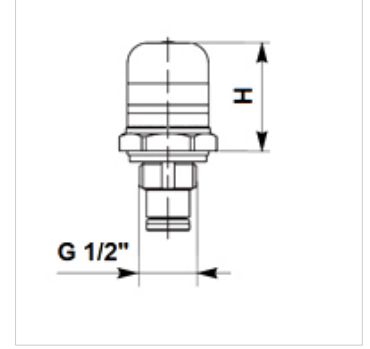

## Özellikler

Bağlantı G 1/2"

## Ürün

Tanım	H (mm)	Tür	Ağırlık (kg)
HK VA V8	40	optik	0,14