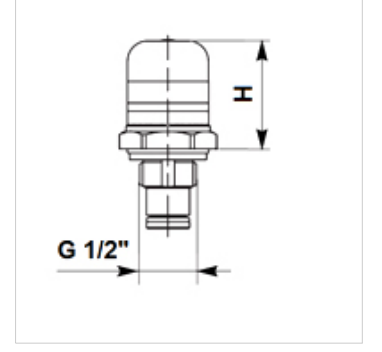

HK VA OPT

Optik kirlenme göstergesi

HANSA FLEX

Özellikler

Bağlantı G 1/2"

Açıklama

Basınç filtresi FI HD 400, FI MD 315 ve deren onların mahfazaları FI HD GEH, FI MD GEH için kullanılamaz

Ürün

Tanım	H (mm)	Tür	Ağırlık (kg)
HK VA V8	40	optik	0,14

aşağıdaki ürünlerin aksesuarıdır

HK FMP	Basınç Filtresi FMP 320bar için Mahfaza
HK FMP H	Basınç Filtresi 320bar Komple
HK FHP	Basınç Filtresi FHP 420bar için Mahfaza
HK FHP H	Basınç Filtresi 420bar Komple