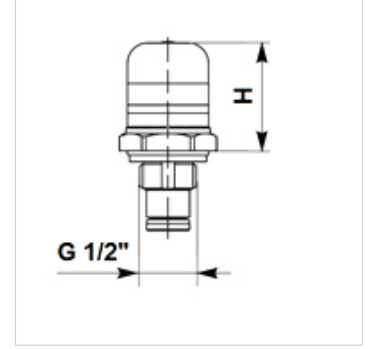

HK VA OPT

Optik kirlenme göstergesi

HANSA FLEX

Özellikler

Bağlantı G 1/2"

Açıklama

Basınç filtresi FI HD 400, FI MD 315 ve deren onların mahfazaları FI HD GEH, FI MD GEH için kullanılamaz

Ürün

Tanım	H (mm)	Tür	Ağırlık (kg)
HK VA V8	40	optik	0,14

aşağıdaki ürünlerin aksesuarıdır

HK FMP	Basınç Filtresi FMP 320bar için Mahfaza
HK FMP H	Basınç Filtresi 320bar Komple
HK FHP	Basınç Filtresi FHP 420bar için Mahfaza
HK FHP H	Basınç Filtresi 420bar Komple