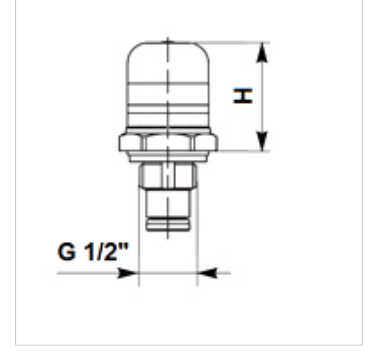

## Özellikler

Bağlantı G 1/2"

## Ürün

Tanım	H (mm)	Tür	Ağırlık (kg)
HK VA V8	40	optik	0,14