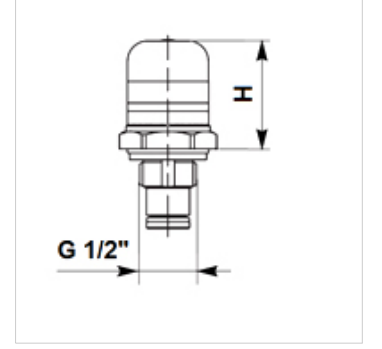

HK VA OPT

Optik kirlenme göstergesi

HANSA FLEX

Özellikler

Bağlantı G 1/2"

Açıklama

Basınç filtresi FI HD 400, FI MD 315 ve deren onların mahfazaları FI HD GEH, FI MD GEH için kullanılamaz

Ürün

Tanım	H (mm)	Tür	Ağırlık (kg)
HK VA V8	40	optik	0,14

aşağıdaki ürünlerin aksesuarıdır

HK FMP	Basınç Filtresi FMP 320bar için Mahfaza
HK FMP H	Basınç Filtresi 320bar Komple
HK FHP	Basınç Filtresi FHP 420bar için Mahfaza
HK FHP H	Basınç Filtresi 420bar Komple