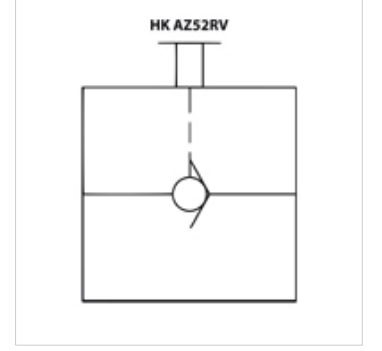

# HK AZ52 RV

Manuel geri tepme valfi 700 bar

**HANSA FLEX**