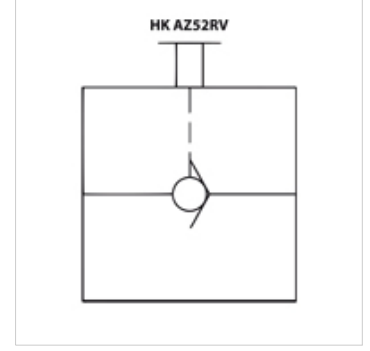

HK AZ52 RV

Manuel geri tepme valfi 700 bar

HANSA FLEX

Özellikler

Çalışma basıncı maks. 700 bar .

Akış Hacim Oranı maks. 25 l/dak

Açıklama

Vida bağlantısız teslimat

Ürün

Tanım	Mil	Ağırlık (kg)
HK AZ 5200	3/8 inç NPT	0,8