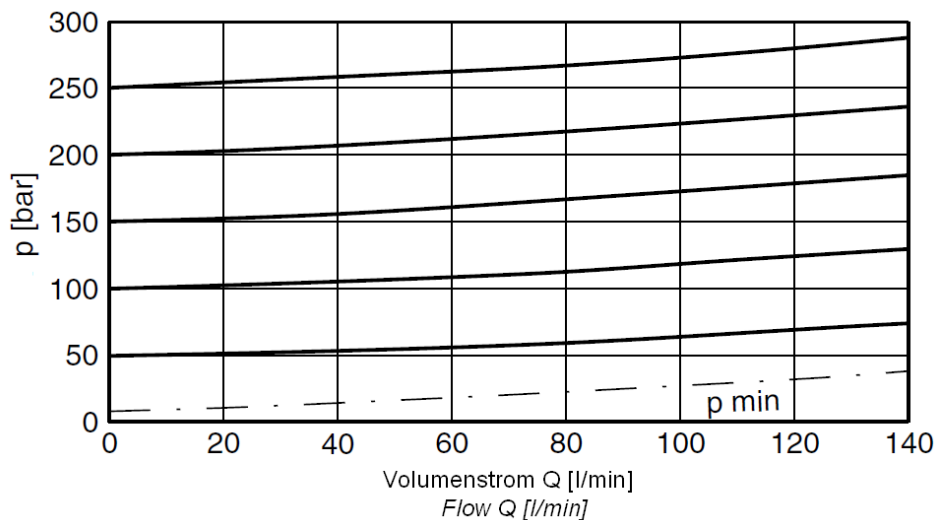

HK ZDV 02

Druckbegrenzungsventil
Pressure relief valve

Schaltsymbole, Ausführungen / Symbols, Design

Q/Δp – Kennlinien / Q/Δp - diagram

HK ZDV 02

HK ZDV 02

Druckbegrenzungsventil

Pressure relief valve

HANSA FLEX

Abmessungen / Dimensions

HK ZDV P02
HK ZDV A02
HK ZDV B02

HK ZDV AB02