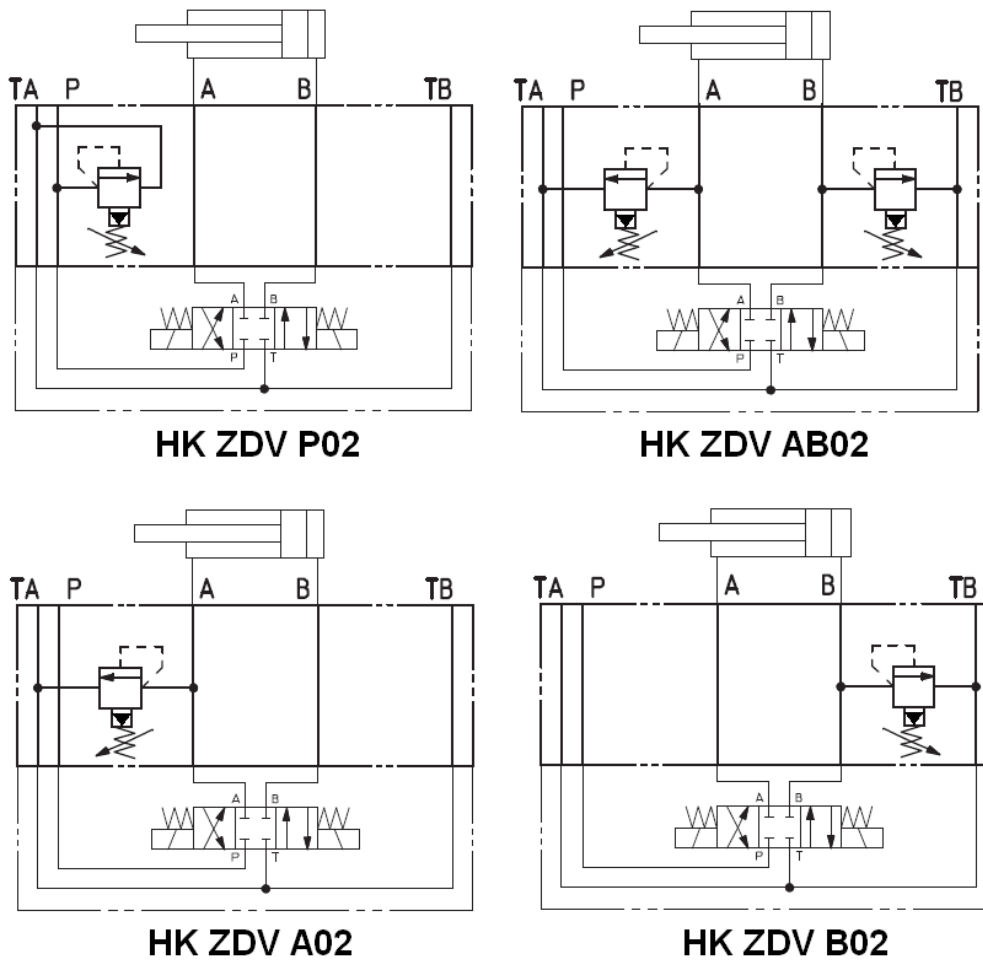

HK ZDV 02

Druckbegrenzungsventil
Pressure relief valve

Schaltsymbole, Ausführungen / Symbols, Design

Q/Δp – Kennlinien / Q/Δp - diagram

HK ZDV 02

HK ZDV 02

Druckbegrenzungsventil

Pressure relief valve

HANSA FLEX

Abmessungen / Dimensions

HK ZDV P02
HK ZDV A02
HK ZDV B02

HK ZDV AB02