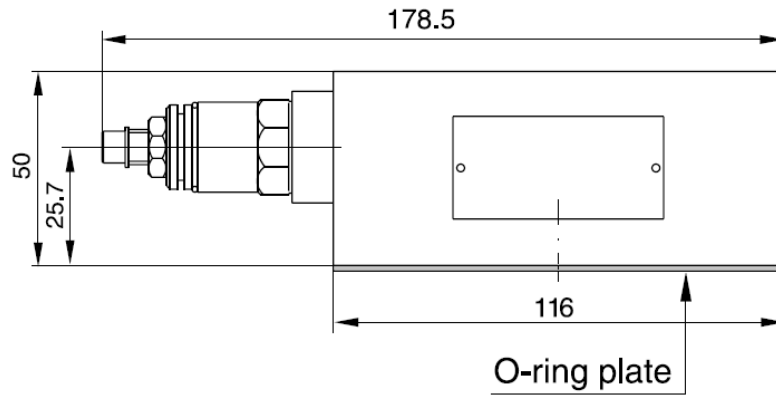

HK ZDV 02

Druckbegrenzungsventil
Pressure relief valve

Schaltsymbole, Ausführungen / Symbols, Design

Q/Δp – Kennlinien / Q/Δp - diagram

HK ZDV 02

HK ZDV 02

Druckbegrenzungsventil

Pressure relief valve

HANSA FLEX

Abmessungen / Dimensions

HK ZDV P02
HK ZDV A02
HK ZDV B02

HK ZDV AB02