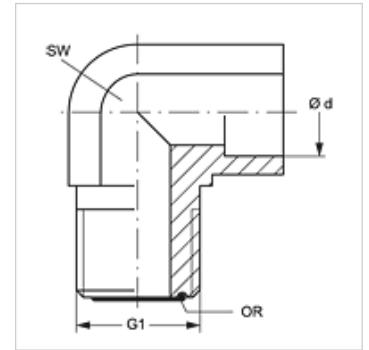

# W90 HJOF LOET

钎焊接套,角度90°

**HANSA FLEX**

## 属性

接口 1	ORFS外螺纹
密封形式 1	用O形圈扁平密封
接口 2	钎焊接套
结构类型	钎焊接套
结构形式	角度90°
原料	钢
表面保护	oiled

## 货品

名称	Ø d (mm)	G1	SW (mm)	OR
W90 HJOF 04 LOET 06	6	9/16" -18 UNF	14	7.65 x 1.78
W90 HJOF 06 LOET 10	10	11/16" -16 UN	19	9.25 x 1.78
W90 HJOF 08 LOET 12	12	13/16" -16 UN	19	12.42 x 1.78
W90 HJOF 10 LOET 16	16	1" -14 UNS	27	15.60 x 1.78
W90 HJOF 12 LOET 18	18	1.3/16" -12 UN	30	18.77 x 1.78
W90 HJOF 12 LOET 20	20	1.3/16" -12 UN	30	18.77 x 1.78
W90 HJOF 16 LOET 25	25	1.7/16" -12 UN	36	23.52 x 1.78

Ø = 管外直径