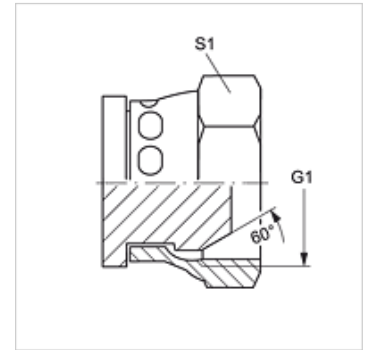

VERSCHLUSS AB

闭锁螺母

HANSA FLEX

属性

接口 1 BSP螺母螺纹

密封形式 1 60°外锥

结构类型 闭锁螺母

结构形式 直道

原料 钢

表面保护 电镀涂层

货品

名称	G1	S1
VERSCHLUSS AB 02	G 1/8" -28	14
VERSCHLUSS AB 04	G 1/4" -19	19
VERSCHLUSS AB 06	G 3/8" -19	22
VERSCHLUSS AB 08	G 1/2" -14	27
VERSCHLUSS AB 10	G 5/8" -14	30
VERSCHLUSS AB 12	G 3/4" -14	32
VERSCHLUSS AB 16	G 1" -11	38
VERSCHLUSS AB 20	G 1.1/4" -11	50
VERSCHLUSS AB 24	G 1.1/2" -11	55
VERSCHLUSS AB 32	G 2" -11	70

SW, S1, S2 = 对应边宽度

产品变体

VERSCHLUSS AB VA 闭锁螺母, 不锈钢