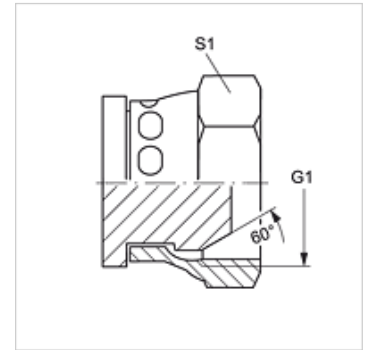

VERSCHLUSS AB

闭锁螺母

HANSA FLEX

属性

接口 1 BSP螺母螺纹

密封形式 1 60°外锥

结构类型 闭锁螺母

结构形式 直道

原料 钢

表面保护 电镀涂层

货品

名称	G1	S1
VERSCHLUSS AB 02	G 1/8" -28	14
VERSCHLUSS AB 04	G 1/4" -19	19
VERSCHLUSS AB 06	G 3/8" -19	22
VERSCHLUSS AB 08	G 1/2" -14	27
VERSCHLUSS AB 10	G 5/8" -14	30
VERSCHLUSS AB 12	G 3/4" -14	32
VERSCHLUSS AB 16	G 1" -11	38
VERSCHLUSS AB 20	G 1.1/4" -11	50
VERSCHLUSS AB 24	G 1.1/2" -11	55
VERSCHLUSS AB 32	G 2" -11	70

SW, S1, S2 = 对应边宽度

产品变体

VERSCHLUSS AB VA 闭锁螺母, 不锈钢