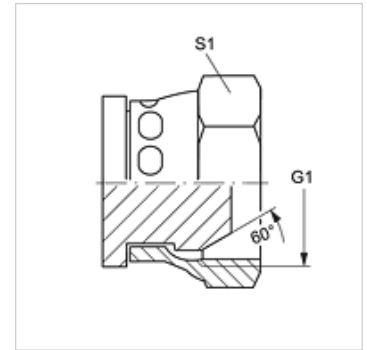

# VERSCHLUSS AB VA

闭锁螺母

**HANSA FLEX**

## 属性

接口 1	BSP螺母螺纹
密封形式 1	60°外锥
结构类型	闭锁螺母
结构形式	直道
原料	不锈钢

## 货品

名称	G1	S1
VERSCHLUSS AB 02 VA	G 1/8" -28	14
VERSCHLUSS AB 04 VA	G 1/4" -19	19
VERSCHLUSS AB 06 VA	G 3/8" -19	22
VERSCHLUSS AB 08 VA	G 1/2" -14	27
VERSCHLUSS AB 10 VA	G 5/8" -14	30
VERSCHLUSS AB 12 VA	G 3/4" -14	32
VERSCHLUSS AB 16 VA	G 1" -11	38
VERSCHLUSS AB 20 VA	G 1.1/4" -11	50
VERSCHLUSS AB 24 VA	G 1.1/2" -11	55
VERSCHLUSS AB 32 VA	G 2" -11	70

SW, S1, S2 = 对应边宽度