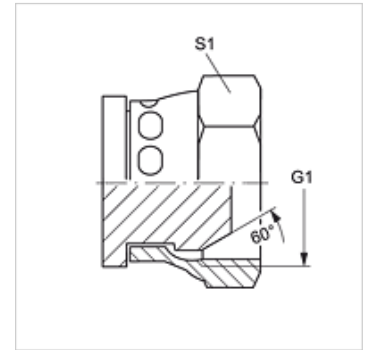

VERSCHLUSS AB VA

闭锁螺母

HANSA FLEX

属性

接口 1	BSP螺母螺纹
密封形式 1	60°外锥
结构类型	闭锁螺母
结构形式	直道
原料	不锈钢

货品

名称	G1	S1
VERSCHLUSS AB 02 VA	G 1/8" -28	14
VERSCHLUSS AB 04 VA	G 1/4" -19	19
VERSCHLUSS AB 06 VA	G 3/8" -19	22
VERSCHLUSS AB 08 VA	G 1/2" -14	27
VERSCHLUSS AB 10 VA	G 5/8" -14	30
VERSCHLUSS AB 12 VA	G 3/4" -14	32
VERSCHLUSS AB 16 VA	G 1" -11	38
VERSCHLUSS AB 20 VA	G 1.1/4" -11	50
VERSCHLUSS AB 24 VA	G 1.1/2" -11	55
VERSCHLUSS AB 32 VA	G 2" -11	70

SW, S1, S2 = 对应边宽度

产品变体

VERSCHLUSS AB 闭锁螺母, 钢