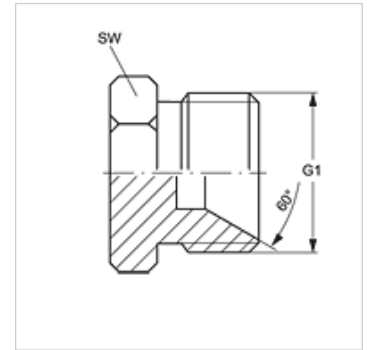

# VERSCHLUSS HB VA

闭锁接套

**HANSA FLEX**

## 属性

接口 1	BSP外螺纹,圆柱形
密封形式 1	60°内锥
结构类型	闭锁接套
结构形式	直道
原料	不锈钢

## 货品

名称	G1	SW (mm)
VERSCHLUSS HB 02 VA	G 1/8" -28	14
VERSCHLUSS HB 04 VA	G 1/4" -19	19
VERSCHLUSS HB 06 VA	G 3/8" -19	22
VERSCHLUSS HB 08 VA	G 1/2" -14	27
VERSCHLUSS HB 10 VA	G 5/8" -14	30
VERSCHLUSS HB 12 VA	G 3/4" -14	32
VERSCHLUSS HB 16 VA	G 1" -11	41
VERSCHLUSS HB 20 VA	G 1.1/4" -11	50
VERSCHLUSS HB 24 VA	G 1.1/2" -11	55
VERSCHLUSS HB 32 VA	G 2" -11	70

SW, S1, S2 = 对应边宽度