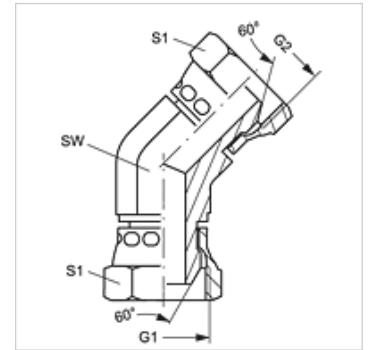

# W45 AB

连接器,角度45°

## 属性

接口 1	BSP螺母螺纹
密封形式 1	60°外锥
接口 2	BSP螺母螺纹
密封形式 2	60°外锥
结构类型	连接器
结构形式	角度45°
原料	钢
表面保护	电镀涂层

## 货品

名称	G1 - G2	SW (mm)	S1	S2
W45 AB 04	G 1/4" -19	14	19	19
W45 AB 06	G 3/8" -19	19	22	22
W45 AB 08	G 1/2" -14	22	27	27
W45 AB 12	G 3/4" -14	27	32	32
W45 AB 16	G 1" -11	33	41	41

SW, S1, S2 = 对应边宽度