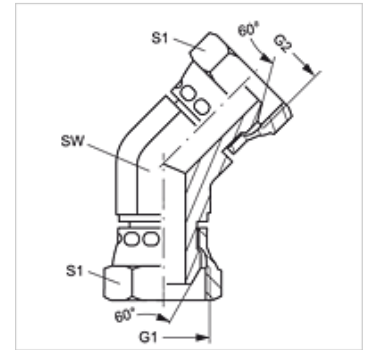

W45 AB

连接器,角度45°

属性

接口 1	BSP螺母螺纹
密封形式 1	60°外锥
接口 2	BSP螺母螺纹
密封形式 2	60°外锥
结构类型	连接器
结构形式	角度45°
原料	钢
表面保护	电镀涂层

货品

名称	G1 - G2	SW (mm)	S1	S2
W45 AB 04	G 1/4" -19	14	19	19
W45 AB 06	G 3/8" -19	19	22	22
W45 AB 08	G 1/2" -14	22	27	27
W45 AB 12	G 3/4" -14	27	32	32
W45 AB 16	G 1" -11	33	41	41

SW, S1, S2 = 对应边宽度