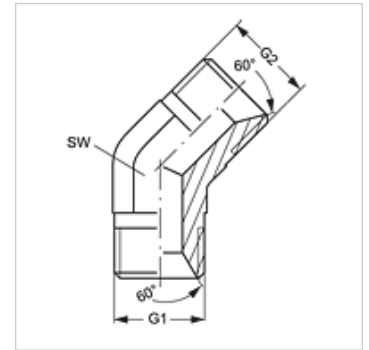

# W45 HB

连接器,角度45°

## 属性

接口 1	BSP外螺纹,圆柱形
密封形式 1	60°内锥
接口 2	BSP外螺纹,圆柱形
密封形式 2	60°内锥
结构类型	连接器
结构形式	角度45°
原料	钢
表面保护	电镀涂层

## 货品

名称	G1 - G2	SW (mm)
W45 HB 04	G 1/4" -19	14
W45 HB 06	G 3/8" -19	19
W45 HB 08	G 1/2" -14	22
W45 HB 12	G 3/4" -14	27
W45 HB 16	G 1" -11	33
W45 HB 20	G 1.1/4" -11	41
W45 HB 24	G 1.1/2" -11	50

SW = 对应边宽度