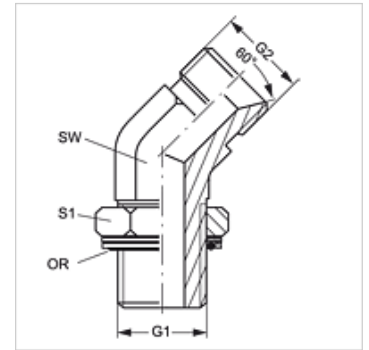

# W45 HMOK HB

旋入式接套,角度45°

**HANSA FLEX**

## 属性

接口 1	米制外螺纹,圆柱形
密封形式 1	螺纹接套带O形圈 + 腔环
接口 2	BSP外螺纹,圆柱形
密封形式 2	60°内锥
结构类型	方向可调节的旋入式接套
结构形式	角度45°
原料	钢
表面保护	电镀涂层

## 货品

名称	G1	G2	SW (mm)	S1	OR
W45 HMOK 48 HB 24	M 48 x 2	G 1.1/2" -11	50	55	44.0 x 3.0

SW, S1, S2 = 对应边宽度