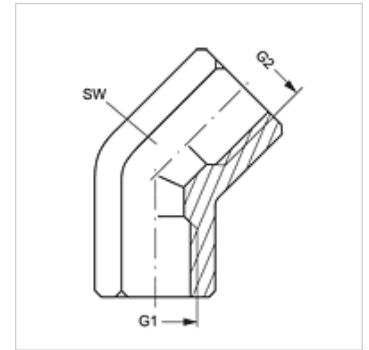

# W45 IR

连接接套,角度45°

## 属性

接口 1	BSP内螺纹,圆柱形
密封形式 1	扁平密封式
接口 2	BSP内螺纹,圆柱形
密封形式 2	扁平密封式
结构类型	接头管套
结构形式	角度45°
原料	钢
表面保护	电镀涂层

## 货品

名称	G1 - G2	SW (mm)
W45 IR 02	G 1/8" -28	17
W45 IR 04	G 1/4" -19	19
W45 IR 06	G 3/8" -19	22
W45 IR 08	G 1/2" -14	27
W45 IR 12	G 3/4" -14	33
W45 IR 16	G 1" -11	41

SW = 对应边宽度