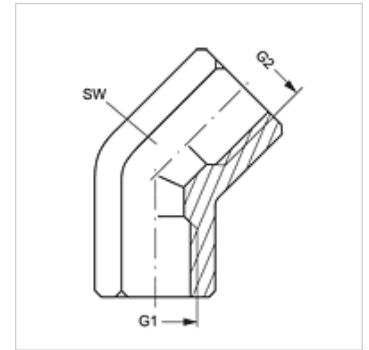

W45 IR

连接接套,角度45°

属性

| | |
|--------|------------|
| 接口 1 | BSP内螺纹,圆柱形 |
| 密封形式 1 | 扁平密封式 |
| 接口 2 | BSP内螺纹,圆柱形 |
| 密封形式 2 | 扁平密封式 |
| 结构类型 | 接头管套 |
| 结构形式 | 角度45° |
| 原料 | 钢 |
| 表面保护 | 电镀涂层 |

货品

| 名称 | G1 - G2 | SW (mm) |
|-----------|------------|------------|
| W45 IR 02 | G 1/8" -28 | 17 |
| W45 IR 04 | G 1/4" -19 | 19 |
| W45 IR 06 | G 3/8" -19 | 22 |
| W45 IR 08 | G 1/2" -14 | 27 |
| W45 IR 12 | G 3/4" -14 | 33 |
| W45 IR 16 | G 1" -11 | 41 |

SW = 对应边宽度