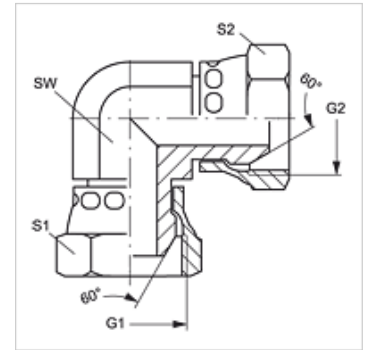

W90 AB

连接器,角度90°

属性

接口 1	BSP螺母螺纹
密封形式 1	60°外锥
接口 2	BSP螺母螺纹
结构类型	连接器
结构形式	角度90°
原料	钢
表面保护	电镀涂层

货品

名称	G1 - G2	SW (mm)	S1 + S2 (mm)
W90 AB 02	G 1/8" -28	11	14
W90 AB 04	G 1/4" -19	14	19
W90 AB 06	G 3/8" -19	19	22
W90 AB 08	G 1/2" -14	22	27
W90 AB 10	G 5/8" -14	25	27
W90 AB 12	G 3/4" -14	27	32
W90 AB 16	G 1" -11	33	41
W90 AB 20	G 1.1/4" -11	41	50
W90 AB 24	G 1.1/2" -11	48	60
W90 AB 32	G 2" -11	67	70

SW, S1, S2 = 对应边宽度

产品变体

W90 AB VA 旋上式接套,角度90°, 不锈钢