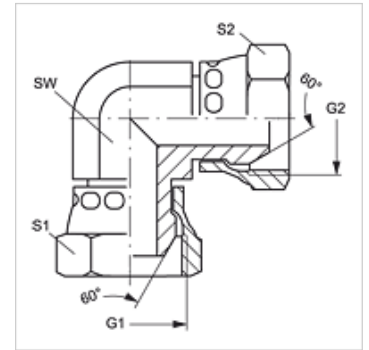

## 属性

接口 1	BSP螺母螺纹
密封形式 1	60°外锥
接口 2	BSP螺母螺纹
结构类型	连接器
结构形式	角度90°
原料	钢
表面保护	电镀涂层

## 货品

名称	G1 - G2	SW (mm)	S1 + S2 (mm)
W90 AB 02	G 1/8" -28	11	14
W90 AB 04	G 1/4" -19	14	19
W90 AB 06	G 3/8" -19	19	22
W90 AB 08	G 1/2" -14	22	27
W90 AB 10	G 5/8" -14	25	27
W90 AB 12	G 3/4" -14	27	32
W90 AB 16	G 1" -11	33	41
W90 AB 20	G 1.1/4" -11	41	50
W90 AB 24	G 1.1/2" -11	48	60
W90 AB 32	G 2" -11	67	70

SW, S1, S2 = 对应边宽度

## 产品变体

W90 AB VA 旋上式接套,角度90°, 不锈钢