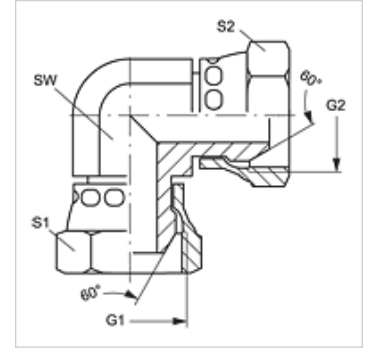

W90 AB

连接器,角度90°

属性

接口 1	BSP螺母螺纹
密封形式 1	60°外锥
接口 2	BSP螺母螺纹
结构类型	连接器
结构形式	角度90°
原料	钢
表面保护	电镀涂层

货品

名称	G1 - G2	SW (mm)	S1 + S2 (mm)
W90 AB 02	G 1/8" -28	11	14
W90 AB 04	G 1/4" -19	14	19
W90 AB 06	G 3/8" -19	19	22
W90 AB 08	G 1/2" -14	22	27
W90 AB 10	G 5/8" -14	25	27
W90 AB 12	G 3/4" -14	27	32
W90 AB 16	G 1" -11	33	41
W90 AB 20	G 1.1/4" -11	41	50
W90 AB 24	G 1.1/2" -11	48	60
W90 AB 32	G 2" -11	67	70

SW, S1, S2 = 对应边宽度

产品变体

W90 AB VA 旋上式接套,角度90°, 不锈钢