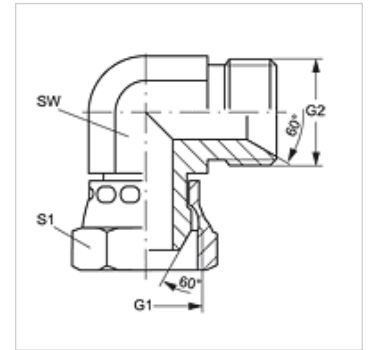

## 属性

接口 1 BSP螺母螺纹

密封形式 1 60°外锥

接口 2 BSP外螺纹,圆柱形

密封形式 2 60°内锥

结构类型 连接器

结构形式 角度90°

原料 钢

## 货品

名称	G1 - G2	SW (mm)	S1
W90 AB 02 HB	G 1/8" -28	10	14
W90 AB 04 HB	G 1/4" -19	14	19
W90 AB 06 HB	G 3/8" -19	17	22
W90 AB 08 HB	G 1/2" -14	22	27
W90 AB 10 HB	G 5/8" -14	24	30
W90 AB 12 HB	G 3/4" -14	27	32
W90 AB 16 HB	G 1" -11	36	41
W90 AB 20 HB	G 1.1/4" -11	46	50
W90 AB 24 HB	G 1.1/2" -11	50	55
W90 AB 32 HB	G 2" -11	60	70

SW, S1, S2 = 对应边宽度

## 产品变体

W90 AB HB VA 旋上式接套,角度90°, 不锈钢