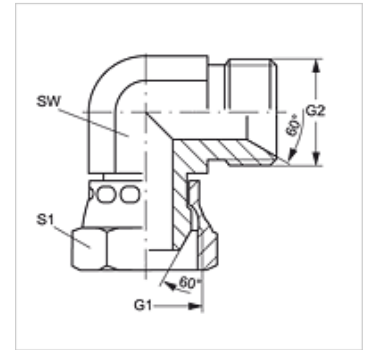

# W90 AB HB VA

旋上式接套,角度90°

**HANSA FLEX**

## 属性

接口 1 BSP螺母螺纹

密封形式 1 60°外锥

接口 2 BSP外螺纹,圆柱形

密封形式 2 60°内锥

结构类型 连接器

结构形式 角度90°

原料 不锈钢

## 货品

名称	G1 - G2	SW (mm)	S1
W90 AB 02 HB VA	G 1/8" -28	11	14
W90 AB 04 HB VA	G 1/4" -19	14	19
W90 AB 06 HB VA	G 3/8" -19	19	22
W90 AB 08 HB VA	G 1/2" -14	22	27
W90 AB 12 HB VA	G 3/4" -14	27	32
W90 AB 16 HB VA	G 1" -11	33	41
W90 AB 20 HB VA	G 1.1/4" -11	41	50
W90 AB 24 HB VA	G 1.1/2" -11	50	60
W90 AB 32 HB VA	G 2" -11	66	70

SW, S1, S2 = 对应边宽度