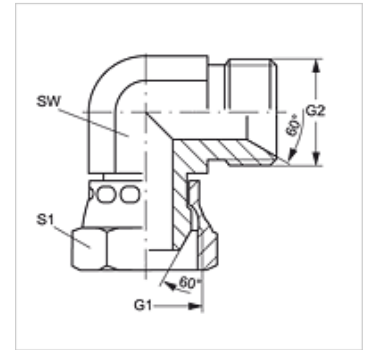

W90 AB HB VA

旋上式接套,角度90°

HANSA FLEX

属性

接口 1 BSP螺母螺纹

密封形式 1 60°外锥

接口 2 BSP外螺纹,圆柱形

密封形式 2 60°内锥

结构类型 连接器

结构形式 角度90°

原料 不锈钢

货品

名称	G1 - G2	SW (mm)	S1
W90 AB 02 HB VA	G 1/8" -28	11	14
W90 AB 04 HB VA	G 1/4" -19	14	19
W90 AB 06 HB VA	G 3/8" -19	19	22
W90 AB 08 HB VA	G 1/2" -14	22	27
W90 AB 12 HB VA	G 3/4" -14	27	32
W90 AB 16 HB VA	G 1" -11	33	41
W90 AB 20 HB VA	G 1.1/4" -11	41	50
W90 AB 24 HB VA	G 1.1/2" -11	50	60
W90 AB 32 HB VA	G 2" -11	66	70

SW, S1, S2 = 对应边宽度