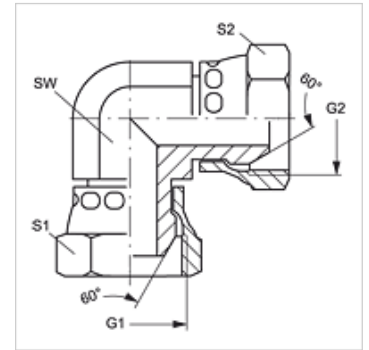

W90 AB VA

旋上式接套,角度90°

属性

接口 1	BSP螺母螺纹
密封形式 1	60°外锥
接口 2	BSP螺母螺纹
结构类型	连接器
结构形式	角度90°
原料	不锈钢

货品

名称	G1 - G2	SW (mm)	S1	S2
W90 AB 02 VA	G 1/8" -28	11	14	14
W90 AB 04 VA	G 1/4" -19	14	19	19
W90 AB 06 VA	G 3/8" -19	19	22	22
W90 AB 08 VA	G 1/2" -14	22	27	27
W90 AB 12 VA	G 3/4" -14	27	32	32
W90 AB 16 VA	G 1" -11	33	41	41
W90 AB 20 VA	G 1.1/4" -11	41	50	50
W90 AB 24 VA	G 1.1/2" -11	48	60	60
W90 AB 32 VA	G 2" -11	67	70	70

SW, S1, S2 = 对应边宽度

产品变体

W90 AB 连接器,角度90°, 钢