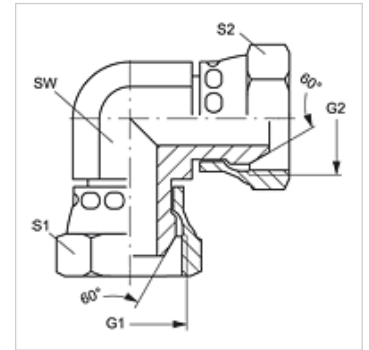

# W90 AB VA

旋上式接套,角度90°

## 属性

接口 1	BSP螺母螺纹
密封形式 1	60°外锥
接口 2	BSP螺母螺纹
结构类型	连接器
结构形式	角度90°
原料	不锈钢

## 货品

名称	G1 - G2	SW (mm)	S1	S2
W90 AB 02 VA	G 1/8" -28	11	14	14
W90 AB 04 VA	G 1/4" -19	14	19	19
W90 AB 06 VA	G 3/8" -19	19	22	22
W90 AB 08 VA	G 1/2" -14	22	27	27
W90 AB 12 VA	G 3/4" -14	27	32	32
W90 AB 16 VA	G 1" -11	33	41	41
W90 AB 20 VA	G 1.1/4" -11	41	50	50
W90 AB 24 VA	G 1.1/2" -11	48	60	60
W90 AB 32 VA	G 2" -11	67	70	70

SW, S1, S2 = 对应边宽度