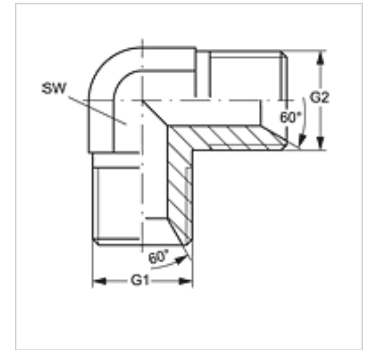

W90 HB VA

螺栓连接接套,角度90°

属性

接口 1	BSP外螺纹,圆柱形
密封形式 1	60°内锥
接口 2	BSP外螺纹,圆柱形
密封形式 2	60°内锥
结构类型	连接器
结构形式	角度90°
原料	不锈钢

货品

名称	G1	G2	SW (mm)
W90 HB 02 VA	G 1/8" -28	G 1/8" -28	11
W90 HB 04 VA	G 1/4" -19	G 1/4" -19	14
W90 HB 06 VA	G 3/8" -19	G 3/8" -19	19
W90 HB 08 VA	G 1/2" -14	G 1/2" -14	22
W90 HB 12 VA	G 3/4" -14	G 3/4" -14	27
W90 HB 16 VA	G 1" -11	G 1" -11	33
W90 HB 20 VA	G 1.1/4" -11	G 1.1/4" -11	41
W90 HB 24 VA	G 1.1/2" -11	G 1.1/2" -11	50
W90 HB 32 VA	G 2" -11	G 2" -11	55

SW = 对应边宽度

产品变体

W90 HB 连接器,角度90°, 钢