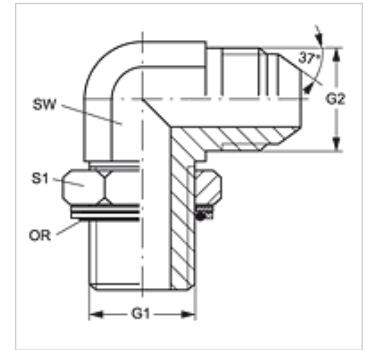

W90 HROK HJ

旋入式接套,角度90°

HANSA FLEX

属性

接口 1	BSP外螺纹,圆柱形
密封形式 1	螺纹接套带O形圈 + 腔环
接口 2	UN/UNF外螺纹
密封形式 2	74°外锥
结构类型	方向可调节的旋入式接套
结构形式	角度90°
原料	钢
表面保护	电镀涂层

货品

名称	G1	G2	SW (mm)	S1	OR
W90 HROK 02 HJ 04	G 1/8" -28	7/16" -20 UNF	12	14	7.97 x 1.88
W90 HROK 02 HJ 05	G 1/8" -28	1/2" -20 UNF	14	14	7.97 x 1.88
W90 HROK 04 HJ	G 1/4" -19	7/16" -20 UNF	14	19	10.77 x 2.62
W90 HROK 04 HJ 05	G 1/4" -19	1/2" -20 UNF	14	19	10.77 x 2.62
W90 HROK 04 HJ 06	G 1/4" -19	9/16" -18 UNF	14	19	10.77 x 2.62
W90 HROK 04 HJ 08	G 1/4" -19	3/4" -16 UNF	19	19	10.77 x 2.62
W90 HROK 06 HJ 04	G 3/8" -19	7/16" -20 UNF	19	22	13.94 x 2.62
W90 HROK 06 HJ 05	G 3/8" -19	1/2" -20 UNF	19	22	13.94 x 2.62
W90 HROK 06 HJ	G 3/8" -19	9/16" -18 UNF	19	22	13.94 x 2.62
W90 HROK 06 HJ 08	G 3/8" -19	3/4" -16 UNF	19	22	13.94 x 2.62
W90 HROK 06 HJ 10	G 3/8" -19	7/8" -14 UNF	22	22	13.94 x 2.62
W90 HROK 08 HJ 04	G 1/2" -14	7/16" -20 UNF	19	27	17.86 x 2.62
W90 HROK 08 HJ	G 1/2" -14	3/4" -16 UNF	22	27	17.86 x 2.62
W90 HROK 08 HJ 06	G 1/2" -14	9/16" -18 UNF	22	27	17.86 x 2.62
W90 HROK 08 HJ 10	G 1/2" -14	7/8" -14 UNF	22	27	17.86 x 2.62
W90 HROK 08 HJ 12	G 1/2" -14	1.1/16" -12 UN	27	27	17.86 x 2.62
W90 HROK 10 HJ	G 5/8" -14	7/8" -14 UNF	22	30	19.70 x 2.62
W90 HROK 12 HJ 08	G 3/4" -14	3/4" -16 UNF	27	36	23.47 x 2.62
W90 HROK 12 HJ 10	G 3/4" -14	7/8" -14 UNF	27	36	23.47 x 2.62
W90 HROK 12 HJ	G 3/4" -14	1.1/16" -12 UN	27	36	23.47 x 2.62
W90 HROK 12 HJ 14	G 3/4" -14	1.3/16" -12 UN	33	36	23.47 x 2.62
W90 HROK 12 HJ 16	G 3/4" -14	1.5/16" -12 UN	33	36	23.47 x 2.62
W90 HROK 16 HJ 12	G 1" -11	1.1/16" -12 UN	33	41	29.74 x 3.53
W90 HROK 16 HJ	G 1" -11	1.5/16" -12 UN	33	41	29.74 x 3.53
W90 HROK 16 HJ 20	G 1" -11	1.5/8" -12 UN	41	41	29.74 x 3.53
W90 HROK 20 HJ 16	G 1.1/4" -11	1.5/16" -12 UN	41	50	37.69 x 3.53
W90 HROK 20 HJ	G 1.1/4" -11	1.5/8" -12 UN	41	50	37.69 x 3.53
W90 HROK 20 HJ 24	G 1.1/4" -11	1.7/8" -12 UN	48	50	37.69 x 3.53
W90 HROK 24 HJ	G 1.1/2" -11	1.7/8" -12 UN	48	55	44.04 x 3.53