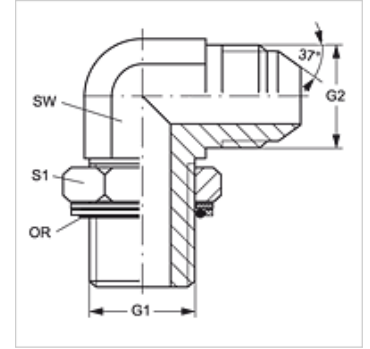

W90 HROK HJ

旋入式接套,角度90°

HANSA FLEX

属性

接口 1	BSP外螺纹,圆柱形
密封形式 1	螺纹接套带O形圈 + 腔环
接口 2	UN/UNF外螺纹
密封形式 2	74°外锥
结构类型	方向可调节的旋入式接套
结构形式	角度90°
原料	钢
表面保护	电镀涂层

货品

名称	G1	G2	SW (mm)	S1	OR
W90 HROK 02 HJ 04	G 1/8" -28	7/16" -20 UNF	12	14	7.97 x 1.88
W90 HROK 02 HJ 05	G 1/8" -28	1/2" -20 UNF	14	14	7.97 x 1.88
W90 HROK 04 HJ	G 1/4" -19	7/16" -20 UNF	14	19	10.77 x 2.62
W90 HROK 04 HJ 05	G 1/4" -19	1/2" -20 UNF	14	19	10.77 x 2.62
W90 HROK 04 HJ 06	G 1/4" -19	9/16" -18 UNF	14	19	10.77 x 2.62
W90 HROK 04 HJ 08	G 1/4" -19	3/4" -16 UNF	19	19	10.77 x 2.62
W90 HROK 06 HJ 04	G 3/8" -19	7/16" -20 UNF	19	22	13.94 x 2.62
W90 HROK 06 HJ 05	G 3/8" -19	1/2" -20 UNF	19	22	13.94 x 2.62
W90 HROK 06 HJ	G 3/8" -19	9/16" -18 UNF	19	22	13.94 x 2.62
W90 HROK 06 HJ 08	G 3/8" -19	3/4" -16 UNF	19	22	13.94 x 2.62
W90 HROK 06 HJ 10	G 3/8" -19	7/8" -14 UNF	22	22	13.94 x 2.62
W90 HROK 08 HJ 04	G 1/2" -14	7/16" -20 UNF	19	27	17.86 x 2.62
W90 HROK 08 HJ	G 1/2" -14	3/4" -16 UNF	22	27	17.86 x 2.62
W90 HROK 08 HJ 06	G 1/2" -14	9/16" -18 UNF	22	27	17.86 x 2.62
W90 HROK 08 HJ 10	G 1/2" -14	7/8" -14 UNF	22	27	17.86 x 2.62
W90 HROK 08 HJ 12	G 1/2" -14	1.1/16" -12 UN	27	27	17.86 x 2.62
W90 HROK 10 HJ	G 5/8" -14	7/8" -14 UNF	22	30	19.70 x 2.62
W90 HROK 12 HJ 08	G 3/4" -14	3/4" -16 UNF	27	36	23.47 x 2.62
W90 HROK 12 HJ 10	G 3/4" -14	7/8" -14 UNF	27	36	23.47 x 2.62
W90 HROK 12 HJ	G 3/4" -14	1.1/16" -12 UN	27	36	23.47 x 2.62
W90 HROK 12 HJ 14	G 3/4" -14	1.3/16" -12 UN	33	36	23.47 x 2.62
W90 HROK 12 HJ 16	G 3/4" -14	1.5/16" -12 UN	33	36	23.47 x 2.62
W90 HROK 16 HJ 12	G 1" -11	1.1/16" -12 UN	33	41	29.74 x 3.53
W90 HROK 16 HJ	G 1" -11	1.5/16" -12 UN	33	41	29.74 x 3.53
W90 HROK 16 HJ 20	G 1" -11	1.5/8" -12 UN	41	41	29.74 x 3.53
W90 HROK 20 HJ 16	G 1.1/4" -11	1.5/16" -12 UN	41	50	37.69 x 3.53
W90 HROK 20 HJ	G 1.1/4" -11	1.5/8" -12 UN	41	50	37.69 x 3.53
W90 HROK 20 HJ 24	G 1.1/4" -11	1.7/8" -12 UN	48	50	37.69 x 3.53
W90 HROK 24 HJ	G 1.1/2" -11	1.7/8" -12 UN	48	55	44.04 x 3.53