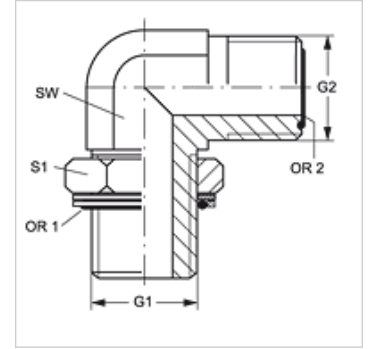

W90 HROK HJOF

旋入式接套,角度90°

HANSA FLEX

属性

接口 1	BSP外螺纹,圆柱形
密封形式 1	螺纹接套带O形圈 + 腔环
接口 2	ORFS外螺纹
密封形式 2	用O形圈扁平密封
结构类型	方向可调节的旋入式接套
结构形式	角度90°
原料	钢
表面保护	电镀涂层

货品

名称	G1	G2	SW (mm)	S1	OR1	OR2
W90 HROK 02 HJOF 04	G 1/8" -28	9/16" -18 UNF	14	14	8.00 x 2.00	7.65 x 1.78
W90 HROK 04 HJOF	G 1/4" -19	9/16" -18 UNF	19	19	10.77 x 2.62	7.65 x 1.78
W90 HROK 04 HJOF 06	G 1/4" -19	11/16" -16 UN	19	19	10.77 x 2.62	9.25 x 1.78
W90 HROK 04 HJOF 08	G 1/4" -19	13/16" -16 UN	19	19	10.77 x 2.62	12.42 x 1.78
W90 HROK 06 HJOF 04	G 3/8" -19	9/16" -18 UNF	19	22	13.94 x 2.62	7.65 x 1.78
W90 HROK 06 HJOF	G 3/8" -19	11/16" -16 UN	19	22	13.94 x 2.62	9.25 x 1.78
W90 HROK 06 HJOF 08	G 3/8" -19	13/16" -16 UN	19	22	13.94 x 2.62	12.42 x 1.78
W90 HROK 06 HJOF 10	G 3/8" -19	1" -14 UNS	27	22	13.94 x 2.62	15.60 x 1.78
W90 HROK 08 HJOF 06	G 1/2" -14	11/16" -16 UN	27	27	17.86 x 2.62	9.25 x 1.78
W90 HROK 08 HJOF	G 1/2" -14	13/16" -16 UN	27	27	17.86 x 2.62	12.42 x 1.78
W90 HROK 08 HJOF 10	G 1/2" -14	1" -14 UNS	27	27	17.86 x 2.62	15.60 x 1.78
W90 HROK 08 HJOF 12	G 1/2" -14	1.3/16" -12 UN	30	27	17.86 x 2.62	18.77 x 1.78
W90 HROK 12 HJOF 08	G 3/4" -14	13/16" -16 UN	30	36	23.47 x 2.62	12.42 x 1.78
W90 HROK 12 HJOF 10	G 3/4" -14	1" -14 UNS	30	36	23.47 x 2.62	15.60 x 1.78
W90 HROK 12 HJOF	G 3/4" -14	1.3/16" -12 UN	30	36	23.47 x 2.62	18.77 x 1.78
W90 HROK 12 HJOF 16	G 3/4" -14	1.7/16" -12 UN	36	36	23.47 x 2.62	23.52 x 1.78
W90 HROK 16 HJOF 10	G 1" -11	1" -14 UNS	36	41	29.75 x 3.53	15.60 x 1.78
W90 HROK 16 HJOF 12	G 1" -11	1.3/16" -12 UN	36	41	29.75 x 3.53	18.77 x 1.78
W90 HROK 16 HJOF	G 1" -11	1.7/16" -12 UN	36	41	29.75 x 3.53	23.52 x 1.78
W90 HROK 16 HJOF 20	G 1" -11	1.11/16" -12 UN	41	41	29.75 x 3.53	29.87 x 1.78
W90 HROK 20 HJOF 16	G 1.1/4" -11	1.7/16" -12 UN	41	50	37.69 x 3.53	23.52 x 1.78
W90 HROK 20 HJOF	G 1.1/4" -11	1.11/16" -12 UN	41	50	37.69 x 3.53	29.87 x 1.78
W90 HROK 24 HJOF 20	G 1.1/2" -11	1.11/16" -12 UN	50	55	44.04 x 3.53	29.87 x 1.78
W90 HROK 24 HJOF	G 1.1/2" -11	2" -12 UN	50	55	44.04 x 3.53	37.82 x 1.78