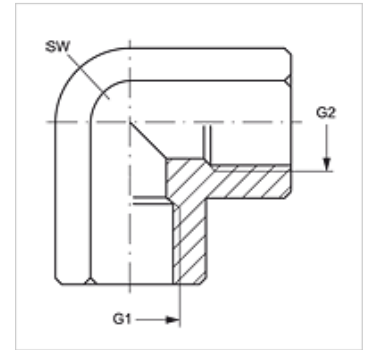

# W90 IR

连接接套, IGR, 角度90°

## 属性

接口 1	BSP内螺纹, 圆柱形
密封形式 1	扁平密封式
接口 2	BSP内螺纹, 圆柱形
密封形式 2	扁平密封式
结构类型	接头管套
结构形式	角度90°
原料	钢
表面保护	电镀涂层

## 货品

名称	G1 - G2	SW (mm)
W90 IR 02	G 1/8" -28	17
W90 IR 04	G 1/4" -19	19
W90 IR 06	G 3/8" -19	22
W90 IR 08	G 1/2" -14	27
W90 IR 12	G 3/4" -14	33
W90 IR 16	G 1" -11	41
W90 IR 20	G 1.1/4" -11	48
W90 IR 24	G 1.1/2" -11	64
W90 IR 32	G 2" -11	73

SW = 对应边宽度