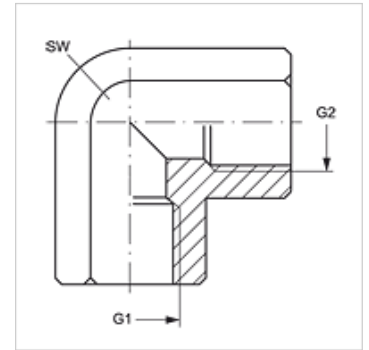

W90 IR

连接接套, IGR, 角度90°

属性

接口 1	BSP内螺纹, 圆柱形
密封形式 1	扁平密封式
接口 2	BSP内螺纹, 圆柱形
密封形式 2	扁平密封式
结构类型	接头管套
结构形式	角度90°
原料	钢
表面保护	电镀涂层

货品

名称	G1 - G2	SW (mm)
W90 IR 02	G 1/8" -28	17
W90 IR 04	G 1/4" -19	19
W90 IR 06	G 3/8" -19	22
W90 IR 08	G 1/2" -14	27
W90 IR 12	G 3/4" -14	33
W90 IR 16	G 1" -11	41
W90 IR 20	G 1.1/4" -11	48
W90 IR 24	G 1.1/2" -11	64
W90 IR 32	G 2" -11	73

SW = 对应边宽度