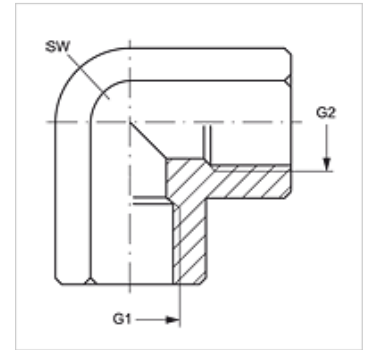

W90 IR

连接接套, IGR, 角度90°

属性

接口 1	BSP内螺纹, 圆柱形
密封形式 1	扁平密封式
接口 2	BSP内螺纹, 圆柱形
密封形式 2	扁平密封式
结构类型	接头管套
结构形式	角度90°
原料	钢
表面保护	电镀涂层

货品

名称	G1 - G2	SW (mm)
W90 IR 02	G 1/8" -28	17
W90 IR 04	G 1/4" -19	19
W90 IR 06	G 3/8" -19	22
W90 IR 08	G 1/2" -14	27
W90 IR 12	G 3/4" -14	33
W90 IR 16	G 1" -11	41
W90 IR 20	G 1.1/4" -11	48
W90 IR 24	G 1.1/2" -11	64
W90 IR 32	G 2" -11	73

SW = 对应边宽度