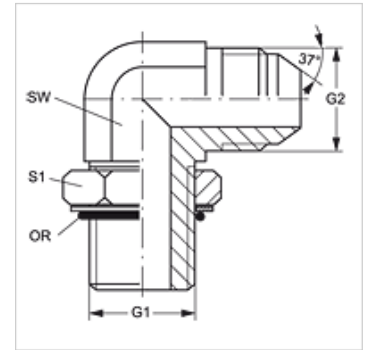

# W90 O HJ

旋入式接套,AGJ,角度90°

## 属性

接口 1	UN/UNF外螺纹
密封形式 1	旋入式接套上O形圈密封
接口 2	UN/UNF外螺纹
密封形式 2	74°外锥
结构类型	方向可调节的旋入式接套
结构形式	角度90°
原料	钢
表面保护	电镀涂层

## 货品

名称	G1	G2	SW (mm)	S1	OR
W90 O 04 HJ	7/16" -20 UNF	7/16" -20 UNF	12	14	9.17 x 1.63
W90 O 04 HJ 05	7/16" -20 UNF	1/2" -20 UNF	12	14	9.17 x 1.63
W90 O 04 HJ 06	7/16" -20 UNF	9/16" -18 UNF	12	14	9.17 x 1.63
W90 O 05 HJ 04	1/2" -20 UNF	7/16" -20 UNF	13	17	10.52 x 1.83
W90 O 05 HJ	1/2" -20 UNF	1/2" -20 UNF	13	17	10.52 x 1.83
W90 O 05 HJ 06	1/2" -20 UNF	9/16" -18 UNF	13	17	10.52 x 1.83
W90 O 06 HJ 04	9/16" -18 UNF	7/16" -20 UNF	14	17	11.90 x 1.98
W90 O 06 HJ 05	9/16" -18 UNF	1/2" -20 UNF	14	17	11.90 x 1.98
W90 O 06 HJ	9/16" -18 UNF	9/16" -18 UNF	14	17	11.90 x 1.98
W90 O 06 HJ 08	9/16" -18 UNF	3/4" -16 UNF	14	17	11.90 x 1.98
W90 O 08 HJ	3/4" -16 UNF	3/4" -16 UNF	19	22	16.36 x 2.20
W90 O 08 HJ 06	3/4" -16 UNF	9/16" -18 UNF	19	22	16.36 x 2.20
W90 O 08 HJ 10	3/4" -16 UNF	7/8" -14 UNF	19	22	16.36 x 2.20
W90 O 08 HJ 12	3/4" -16 UNF	1.1/16" -12 UN	19	22	16.36 x 2.20
W90 O 10 HJ 08	7/8" -14 UNF(细牙系列)	3/4" -16 UNF	22	27	19.18 x 2.46
W90 O 10 HJ 06	7/8" -14 UNF(细牙系列)	9/16" -18 UNF	22	27	19.18 x 2.46
W90 O 10 HJ	7/8" -14 UNF(细牙系列)	7/8" -14 UNF	22	27	19.18 x 2.46
W90 O 10 HJ 12	7/8" -14 UNF(细牙系列)	1.1/16" -12 UN	22	27	19.18 x 2.46
W90 O 12 HJ 08	1.1/16" -12 UN	3/4" -16 UNF	27	32	23.47 x 2.95
W90 O 12 HJ	1.1/16" -12 UN	1.1/16" -12 UN	27	32	23.47 x 2.95
W90 O 12 HJ 16	1.1/16" -12 UN	1.5/16" -12 UN	27	32	23.47 x 2.95
W90 O 12 HJ 10	1.1/16" -12 UN	7/8" -14 UNF	27	32	23.47 x 2.95
W90 O 16 HJ	1.5/16" -12 UN	1.5/16" -12 UN	33	41	29.74 x 2.95
W90 O 16 HJ 12	1.5/16" -12 UN	1.1/16" -12 UN	33	41	29.74 x 2.95
W90 O 16 HJ 20	1.5/16" -12 UN	1.5/8" -12 UN	33	41	29.74 x 2.95
W90 O 20 HJ 16	1.5/8" -12 UN	1.5/16" -12 UN	41	50	37.47 x 3.00
W90 O 20 HJ	1.5/8" -12 UN	1.5/8" -12 UN	41	50	37.47 x 3.00
W90 O 24 HJ	1.7/8" -12 UN	1.7/8" -12 UN	48	55	43.69 x 3.00
W90 O 32 HJ	2.1/2" -12 UN	2.1/2" -12 UN	65	70	59.36 x 3.00

## 产品变体

W90 O HJ VA 旋入式接套,AGJ,角度90°, 不锈钢