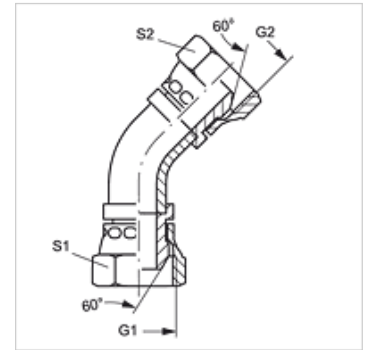

WB45 AB

连接器,角度45°

属性

接口 1	BSP螺母螺纹
密封形式 1	60°外锥
接口 2	BSP螺母螺纹
密封形式 2	60°外锥
结构类型	连接器
结构形式	角度45°
结构类型补充	弯管
原料	钢
表面保护	电镀涂层

货品

名称	G1 - G2	S1	S2
WB45 AB 04	G 1/4" -19	19	19
WB45 AB 06	G 3/8" -19	22	22
WB45 AB 08	G 1/2" -14	27	27
WB45 AB 10	G 5/8" -14	30	30
WB45 AB 12	G 3/4" -14	32	32
WB45 AB 16	G 1" -11	41	41
WB45 AB 20	G 1.1/4" -11	50	50
WB45 AB 24	G 1.1/2" -11	55	55
WB45 AB 32	G 2" -11	70	70

SW, S1, S2 = 对应边宽度