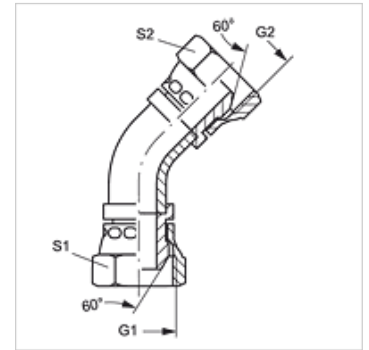

# WB45 AB

连接器,角度45°

## 属性

接口 1	BSP螺母螺纹
密封形式 1	60°外锥
接口 2	BSP螺母螺纹
密封形式 2	60°外锥
结构类型	连接器
结构形式	角度45°
结构类型补充	弯管
原料	钢
表面保护	电镀涂层

## 货品

名称	G1 - G2	S1	S2
WB45 AB 04	G 1/4" -19	19	19
WB45 AB 06	G 3/8" -19	22	22
WB45 AB 08	G 1/2" -14	27	27
WB45 AB 10	G 5/8" -14	30	30
WB45 AB 12	G 3/4" -14	32	32
WB45 AB 16	G 1" -11	41	41
WB45 AB 20	G 1.1/4" -11	50	50
WB45 AB 24	G 1.1/2" -11	55	55
WB45 AB 32	G 2" -11	70	70

SW, S1, S2 = 对应边宽度