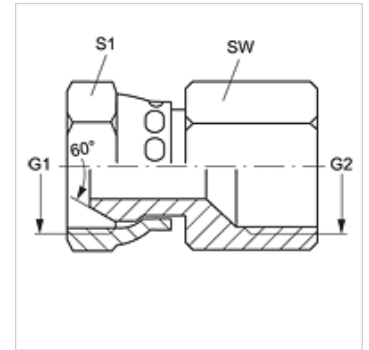

## 旋上式连接器

### 属性

接口 1	BSP螺母螺纹
密封形式 1	60°外锥
接口 2	BSP内螺纹,圆柱形
密封形式 2	扁平密封
结构类型	旋上式连接器
结构形式	直道
原料	钢
表面保护	电镀涂层

### 货品

名称	G1 - G2	SW (mm)	S1
G AB 02 IR	G 1/8" -28	14	14
G AB 04 IR	G 1/4" -19	17	19
G AB 06 IR	G 3/8" -19	22	22
G AB 08 IR	G 1/2" -14	27	27
G AB 12 IR	G 3/4" -14	32	32
G AB 16 IR	G 1" -11	43	41
G AB 20 IR	G 1.1/4" -11	50	50
G AB 24 IR	G 1.1/2" -11	60	60

SW, S1, S2 = 对应边宽度