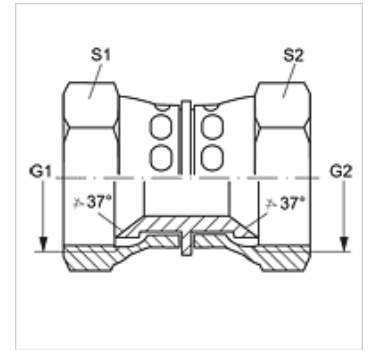

G AJ VA

连接器

属性

接口 1	UN/UNF螺母螺纹
密封形式 1	74°内锥
接口 2	UN/UNF螺母螺纹
密封形式 2	74°内锥
结构类型	连接器
结构形式	直道
原料	不锈钢

货品

名称	G1 - G2	S1	S2
G AJ 04 VA	7/16" -20 UNF	14	14
G AJ 05 VA	1/2" -20 UNF	17	17
G AJ 06 VA	9/16" -18 UNF	19	19
G AJ 08 VA	3/4" -16 UNF	22	22
G AJ 10 VA	7/8" -14 UNF	27	27
G AJ 12 VA	1.1/16" -12 UN	32	32
G AJ 16 VA	1.5/16" -12 UN	41	41
G AJ 20 VA	1.5/8" -12 UN	50	50
G AJ 24 VA	1.7/8" -12 UN	60	60

SW, S1, S2 = 对应边宽度

产品变体

G AJ 连接器, 钢