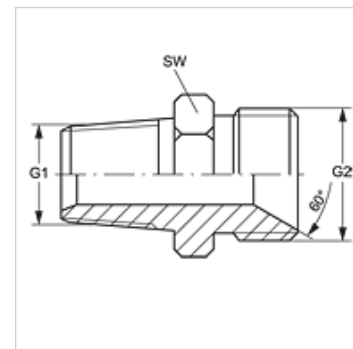

## 属性

接口 1	BSPT外螺纹,圆锥形
密封形式 1	螺纹密封式
接口 2	BSP外螺纹,圆柱形
密封形式 2	60°内锥
结构类型	旋入式接套
结构形式	直道
原料	钢
表面保护	电镀涂层