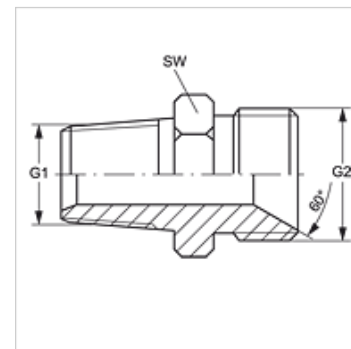

## 属性

接口 1	BSPT外螺纹,圆锥形
密封形式 1	螺纹密封式
接口 2	BSP外螺纹,圆柱形
密封形式 2	60°内锥
结构类型	旋入式接套
结构形式	直道
原料	钢
表面保护	电镀涂层