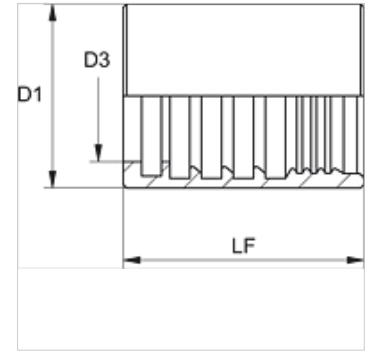

# PHY 700 VA

压力卡套, NY 700

**HANSA FLEX**

## 属性

卡套类型	非削切卡套
原料	不锈钢

## 货品

名称	DN*	尺寸	英寸	D1 (mm)	D3 (mm)	LF (mm)
PHY 706 VA	6	4	1/4"	18,0	10,5	34,5
PHY 708 VA	8	5	5/16"	19,0	12,0	34,5
PHY 710 VA	10	6	3/8"	22,0	14,0	35,0
PHY 713 VA	12	8	1/2"	25,0	17,2	37,0
PHY 716 VA	16	10	5/8"	30,0	20,5	40,0
PHY 720 VA	19	12	3/4"	33,0	24,3	45,0
PHY 725 VA	25	16	1"	40,0	30,5	50,0

DN = 额定直径, 额定宽度