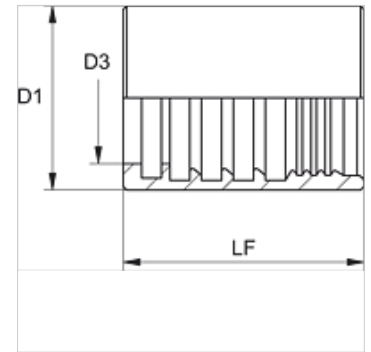

# PHY 700 VA

压力卡套, NY 700

**HANSA FLEX**

## 属性

卡套类型	非削切卡套
原料	不锈钢

## 货品

名称	DN*	尺寸	英寸	D1 (mm)	D3 (mm)	LF (mm)
PHY 706 VA	6	4	1/4"	18,0	10,5	34,5
PHY 708 VA	8	5	5/16"	19,0	12,0	34,5
PHY 710 VA	10	6	3/8"	22,0	14,0	35,0
PHY 713 VA	12	8	1/2"	25,0	17,2	37,0
PHY 716 VA	16	10	5/8"	30,0	20,5	40,0
PHY 720 VA	19	12	3/4"	33,0	24,3	45,0
PHY 725 VA	25	16	1"	40,0	30,5	50,0

DN = 额定直径, 额定宽度