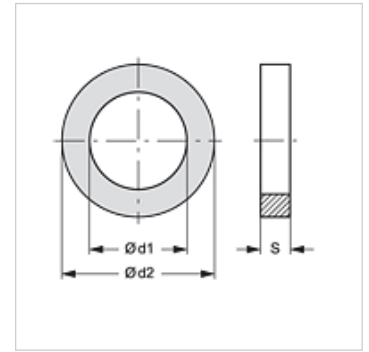

## 属性

适用于 管道接合器固定半部

原料 PVC

## 货品

名称	结构尺寸	$\varnothing d1$ (mm)	$\varnothing d2$ (mm)	S (mm)
RKF STUETZRING 1	1	17,5	20,8	1,0
RKF STUETZRING 2	2	20,0	23,4	1,0
RKF STUETZRING 4	4	32,0	37,2	1,0