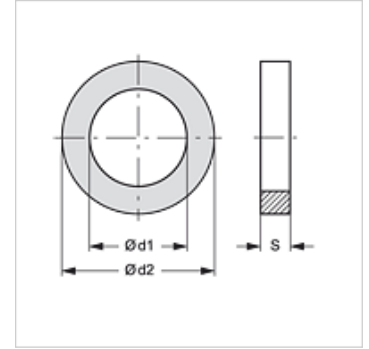

属性

适用于	螺旋接合器固定半部
原料	PVC

货品

名称	结构尺寸	Ø d1 (mm)	Ø d2 (mm)	S (mm)
SKF STUETZRING 1	1	13,0	16,1	1,0
SKF STUETZRING 2	2	17,5	20,7	1,0
SKF STUETZRING 3	3	22,0	27,4	1,0
SKF STUETZRING 4	4	28,0	33,2	1,0
SKF STUETZRING 5	5	35,0	39,0	1,0
SKF STUETZRING 6	6	54,0	58,6	1,0