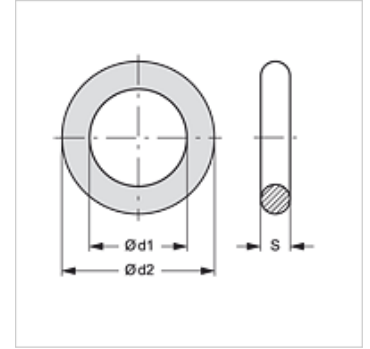

SKM ORING

SKM用O形圈

HANSA FLEX

属性

适用于 插式接合器接头
原料 NBR

货品

名称	Ø d1 (mm)	Ø d2 (mm)	S (mm)
SKM ORING 1	12,00	16,50	2,25
SKM ORING 2	17,00	22,00	2,50
SKM ORING 3	20,22	27,28	3,53
SKM ORING 3 99	20,29	25,53	2,62
SKM ORING 4	29,60	34,40	2,40
SKM ORING 5	35,00	40,00	2,50

是下述产品的备件

SKMS HL / SKMS HS	插式接合器接头(肖特接口)
SKM IR	插式接合器接头
SKM IM	插式接合器接头
SKM HL / SKM HS	插式接合器接头
SKM HL 3 U	插式接合器接头
SKM IM U	插式接合器接头
SKMS HL 3 U	插式接合器接头(肖特接口)
SKM IJ JD	插式接合器接头