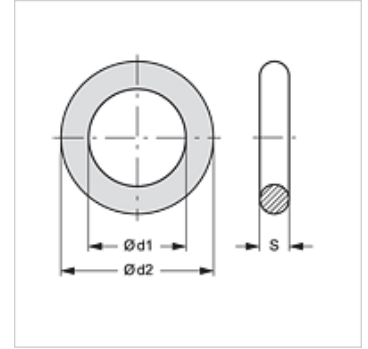

SKM ORING AE

用于SKM...AE的O形圈

属性

适用于 插式接合器接头 SKM...AE

原料 NBR

货品

名称	Ø d1 (mm)	Ø d2 (mm)	S (mm)
SKM ORING 3 AE	20,22	27,28	3,53

是下述产品的备件