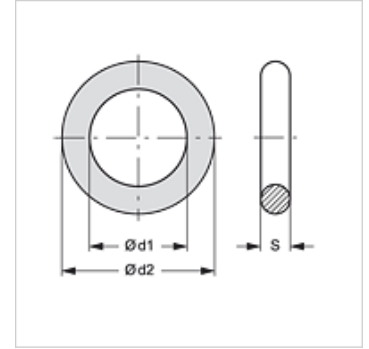

SKM ORING AE

用于SKM...AE的O形圈

属性

适用于	插式接合器接头 SKM...AE
原料	NBR

货品

名称	Ø d1 (mm)	Ø d2 (mm)	S (mm)
SKM ORING 3 AE	20,22	27,28	3,53

是下述产品的备件

SKM IM AE	插式接合器接头
SKM IR AE	插式接合器接头
SKM IN AE	插式接合器接头