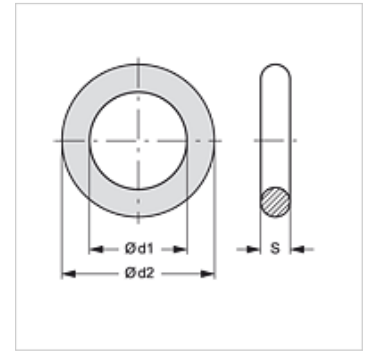

# SKM ORING AE

用于SKM...AE的O形圈

## 属性

适用于 插式接合器接头 SKM...AE

原料 NBR

## 货品

名称	$\varnothing d1$ (mm)	$\varnothing d2$ (mm)	S (mm)
SKM ORING 3 AE	20,22	27,28	3,53