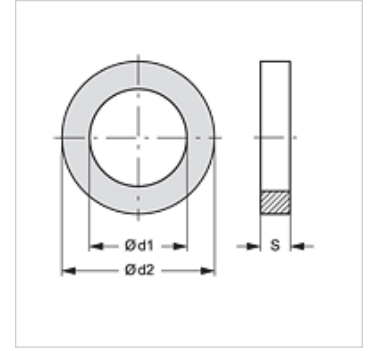

SKM STUETZRING

SKM用支撑环

HANSA FLEX

属性

适用于	插式接合器接头
原料	PVC

货品

名称	Ø d1 (mm)	Ø d2 (mm)	S (mm)
SKM STUETZRING 1	12,2	15,8	1,0
SKM STUETZRING 2	17,7	21,5	1,0
SKM STUETZRING 3	20,6	26,7	1,0
SKM STUETZRING 4	30,0	33,5	1,0
SKM STUETZRING 5	34,8	38,8	1,0