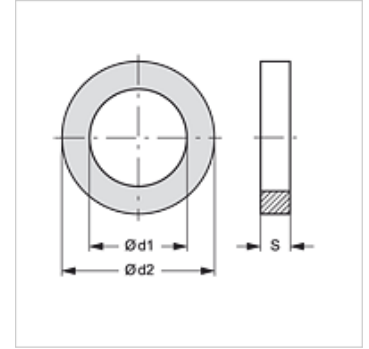

SKM STUETZRING

SKM用支撑环

HANSA FLEX

属性

适用于 插式接合器接头

原料 PVC

货品

名称	Ø d1 (mm)	Ø d2 (mm)	S (mm)
SKM STUETZRING 1	12,2	15,8	1,0
SKM STUETZRING 2	17,7	21,5	1,0
SKM STUETZRING 3	20,6	26,7	1,0
SKM STUETZRING 4	30,0	33,5	1,0
SKM STUETZRING 5	34,8	38,8	1,0