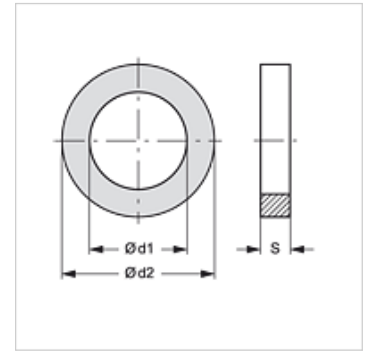

SKM STUETZRING AE

用于SKM...AE的支撑环

属性

适用于	插式接合器接头 SKM...AE
原料	PVC

货品

名称	Ø d1 (mm)	Ø d2 (mm)	S (mm)
SKM STUETZRING 3 AE	21,0	26,5	1,0

是下述产品的备件

SKM IM AE	插式接合器接头
SKM IN AE	插式接合器接头
SKM IR AE	插式接合器接头