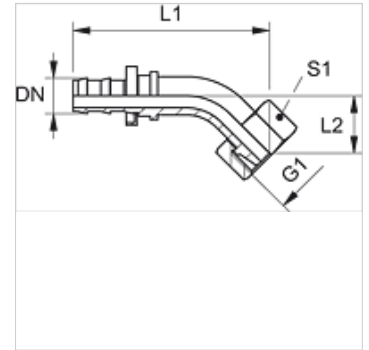

# ND AB 45

插式内接头,DKR W45°

## 属性

接口 1	BSP螺母螺纹
密封形式 1	60°外锥
缩略词	DKR
标准	ISO 8434-6 BS 5200
原料	钢
表面保护	电镀涂层

## 提示

未损坏的内接头可再次使用。

## 货品

名称	DN	尺寸	英寸	G1	L1 (mm)	L2 (mm)	S1
ND 06 AB 45	6	4	1/4"	G 1/4" -19	51,0	16,0	17
ND 10 AB 45	10	6	3/8"	G 3/8" -19	58,0	18,0	19
ND 13 AB 45	12	8	1/2"	G 1/2" -14	68,0	19,0	27
ND 16 AB 45	16	10	5/8"	G 5/8" -14	81,0	21,0	30