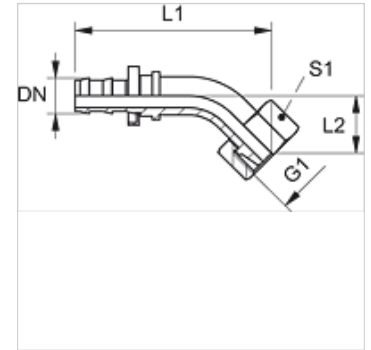

# ND AB 45

插式内接头,DKR W45°

## 属性

接口 1	BSP螺母螺纹
密封形式 1	60°外锥
缩略词	DKR
标准	ISO 8434-6 BS 5200
原料	钢
表面保护	电镀涂层

## 提示

未损坏的内接头可再次使用。

## 货品

名称	DN	尺寸	英寸	G1	L1 (mm)	L2 (mm)	S1
ND 06 AB 45	6	4	1/4"	G 1/4" -19	51,0	16,0	17
ND 10 AB 45	10	6	3/8"	G 3/8" -19	58,0	18,0	19
ND 13 AB 45	12	8	1/2"	G 1/2" -14	68,0	19,0	27
ND 16 AB 45	16	10	5/8"	G 5/8" -14	81,0	21,0	30