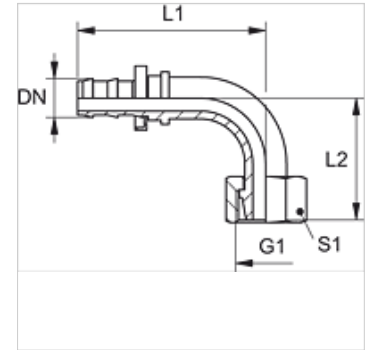

# ND AB 90

插式内接头,DKR W90°

## 属性

接口 1	BSP螺母螺纹
密封形式 1	60°外锥
缩略词	DKR
标准	ISO 8434-6 BS 5200
原料	钢
表面保护	电镀涂层

## 提示

未损坏的内接头可再次使用。

## 货品

名称	DN	尺寸	英寸	G1	L1 (mm)	L2 (mm)	S1
ND 06 AB 90	6	4	1/4"	G 1/4" -19	42,0	29,0	17
ND 10 AB 90	10	6	3/8"	G 3/8" -19	49,0	33,0	19
ND 13 AB 90	12	8	1/2"	G 1/2" -14	60,0	39,0	27
ND 16 AB 90	16	10	5/8"	G 5/8" -14	74,0	43,0	30
ND 20 AB 90	19	12	3/4"	G 3/4" -14	88,0	53,0	32