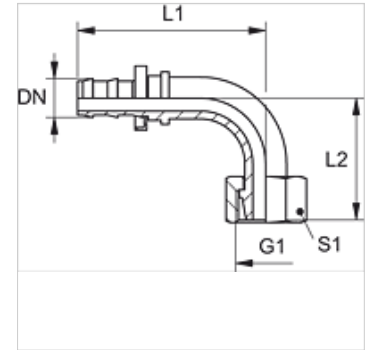

ND AB 90

插式内接头,DKR W90°

属性

接口 1	BSP螺母螺纹
密封形式 1	60°外锥
缩略词	DKR
标准	ISO 8434-6 BS 5200
原料	钢
表面保护	电镀涂层

提示

未损坏的内接头可再次使用。

货品

名称	DN	尺寸	英寸	G1	L1 (mm)	L2 (mm)	S1
ND 06 AB 90	6	4	1/4"	G 1/4" -19	42,0	29,0	17
ND 10 AB 90	10	6	3/8"	G 3/8" -19	49,0	33,0	19
ND 13 AB 90	12	8	1/2"	G 1/2" -14	60,0	39,0	27
ND 16 AB 90	16	10	5/8"	G 5/8" -14	74,0	43,0	30
ND 20 AB 90	19	12	3/4"	G 3/4" -14	88,0	53,0	32

附件

ND ASR GE, RO, BL 插式内接头用止挡圈