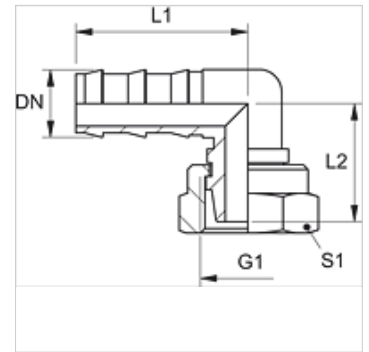

ND AFL K 90

插式内接头,DKL 紧凑型 W90°

属性	
接口 1	米制螺母螺纹
密封形式 1	24°外锥
结构类型	紧凑型
缩略词	DKL
原料	黄铜

提示

未损坏的内接头可再次使用。

货品

名称	DN	尺寸	英寸	G1	用于管外径-Ø (mm)	L1 (mm)	L2 (mm)	S1
ND 06 AFL K 04 90	6	4	1/4"	M 12 x 1.5	6	30,0	22,0	14
ND 06 AFL K 90	6	4	1/4"	M 14 x 1.5	8	30,0	22,0	19
ND 10 AFL K 08 90	10	6	3/8"	M 16 x 1.5	10	34,0	25,0	19
ND 10 AFL K 90	10	6	3/8"	M 18 x 1.5	12	34,0	25,0	22
ND 13 AFL K 90	12	8	1/2"	M 22 x 1.5	15	43,0	32,0	27

附件

ND ASR GE, RO, BL 插式内接头用止挡圈