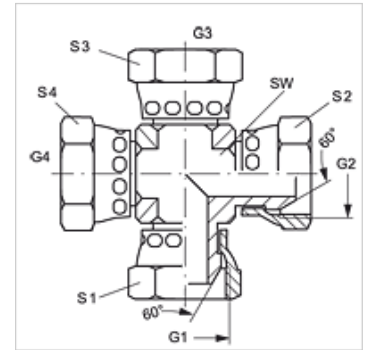

属性

接口 1 - 4	BSP螺母螺纹
密封形式 1 - 4	60°外锥
结构类型	连接器
结构形式	K形
原料	钢
表面保护	电镀涂层

货品

名称	G1 - G4	SW (mm)	S1 - S4 (mm)
K AB 02	G 1/8" -28	11	14
K AB 04	G 1/4" -19	14	19
K AB 06	G 3/8" -19	19	22
K AB 08	G 1/2" -14	22	27
K AB 10	G 5/8" -14	22	30
K AB 12	G 3/4" -14	27	32
K AB 16	G 1" -11	33	41
K AB 20	G 1.1/4" -11	41	50
K AB 24	G 1.1/2" -11	48	60
K AB 32	G 2" -11	64	70

SW, S1, S2 = 对应边宽度

产品变体

K AB VA 连接器, 十字形, 不锈钢