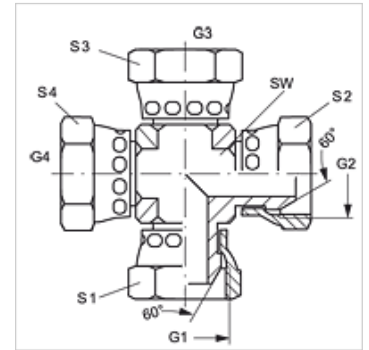

## 属性

接口 1 - 4	BSP螺母螺纹
密封形式 1 - 4	60°外锥
结构类型	连接器
结构形式	K形
原料	钢
表面保护	电镀涂层

## 货品

名称	G1 - G4	SW (mm)	S1 - S4 (mm)
K AB 02	G 1/8" -28	11	14
K AB 04	G 1/4" -19	14	19
K AB 06	G 3/8" -19	19	22
K AB 08	G 1/2" -14	22	27
K AB 10	G 5/8" -14	22	30
K AB 12	G 3/4" -14	27	32
K AB 16	G 1" -11	33	41
K AB 20	G 1.1/4" -11	41	50
K AB 24	G 1.1/2" -11	48	60
K AB 32	G 2" -11	64	70

SW, S1, S2 = 对应边宽度

## 产品变体

K AB VA 连接器, 十字形, 不锈钢