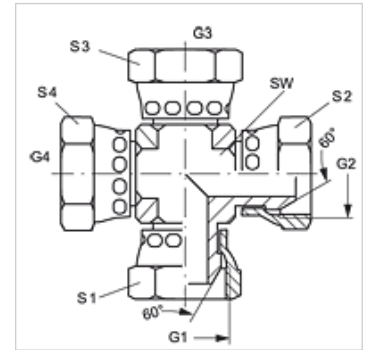

K AB VA

连接器, 十字形

属性

接口 1 - 4	BSP螺母螺纹
密封形式 1 - 4	60°外锥
结构类型	连接器
结构形式	K形
原料	不锈钢

货品

名称	G1 - G4	SW (mm)	S1 - S4 (mm)
K AB 02 VA	G 1/8" -28	11	14
K AB 04 VA	G 1/4" -19	14	19
K AB 06 VA	G 3/8" -19	19	22
K AB 08 VA	G 1/2" -14	22	27
K AB 12 VA	G 3/4" -14	27	32
K AB 16 VA	G 1" -11	33	41

SW, S1, S2 = 对应边宽度

产品变体

K AB 连接器, 十字形, 钢