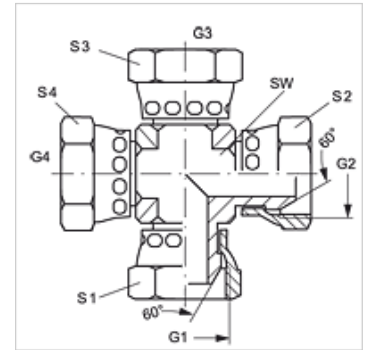

K AB VA

连接器,十字形

属性

接口 1 - 4	BSP螺母螺纹
密封形式 1 - 4	60°外锥
结构类型	连接器
结构形式	K形
原料	不锈钢

货品

名称	G1 - G4	SW (mm)	S1 - S4 (mm)
K AB 02 VA	G 1/8" -28	11	14
K AB 04 VA	G 1/4" -19	14	19
K AB 06 VA	G 3/8" -19	19	22
K AB 08 VA	G 1/2" -14	22	27
K AB 12 VA	G 3/4" -14	27	32
K AB 16 VA	G 1" -11	33	41

SW, S1, S2 = 对应边宽度

产品变体

K AB 连接器,十字形, 钢