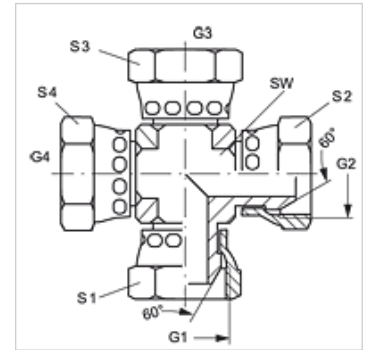

# K AB VA

连接器, 十字形

## 属性

接口 1 - 4	BSP螺母螺纹
密封形式 1 - 4	60°外锥
结构类型	连接器
结构形式	K形
原料	不锈钢

## 货品

名称	G1 - G4	SW (mm)	S1 - S4 (mm)
K AB 02 VA	G 1/8" -28	11	14
K AB 04 VA	G 1/4" -19	14	19
K AB 06 VA	G 3/8" -19	19	22
K AB 08 VA	G 1/2" -14	22	27
K AB 12 VA	G 3/4" -14	27	32
K AB 16 VA	G 1" -11	33	41

SW, S1, S2 = 对应边宽度