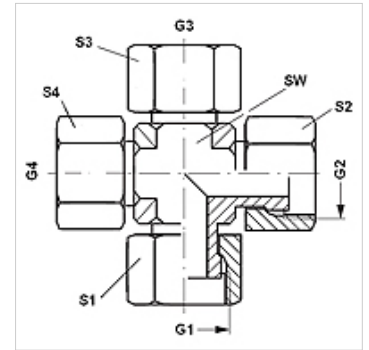

# K AJF

连接器, 十字形

## 属性

接口 1 - 4	ORFS螺母螺纹
密封形式 1 - 4	扁平密封
结构类型	连接器
结构形式	K形
原料	钢
表面保护	电镀涂层

## 货品

名称	G1 - G4	SW (mm)	S1 - S4 (mm)
K AJF 04	9/16" -18 UNF	14	17
K AJF 06	11/16" -16 UN	19	22
K AJF 08	13/16" -16 UN	19	24
K AJF 10	1" -14 UNS	27	30
K AJF 12	1.3/16" -12 UN	30	36
K AJF 16	1.7/16" -12 UN	37	41

SW, S1, S2 = 对应边宽度