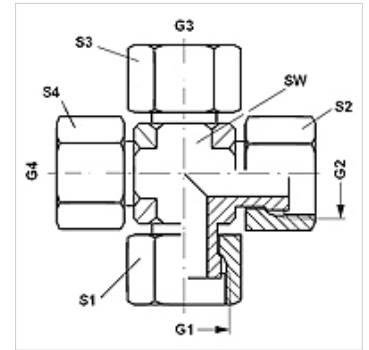

K AJF

连接器, 十字形

属性

接口 1 - 4	ORFS螺母螺纹
密封形式 1 - 4	扁平密封
结构类型	连接器
结构形式	K形
原料	钢
表面保护	电镀涂层

货品

名称	G1 - G4	SW (mm)	S1 - S4 (mm)
K AJF 04	9/16" -18 UNF	14	17
K AJF 06	11/16" -16 UN	19	22
K AJF 08	13/16" -16 UN	19	24
K AJF 10	1" -14 UNS	27	30
K AJF 12	1.3/16" -12 UN	30	36
K AJF 16	1.7/16" -12 UN	37	41

SW, S1, S2 = 对应边宽度