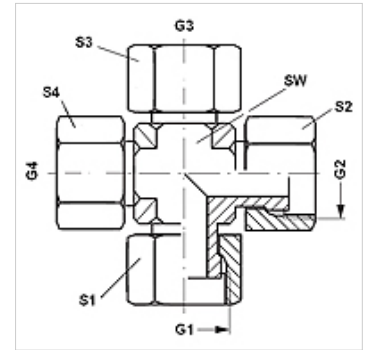

K AJF

连接器, 十字形

属性	
接口 1 - 4	ORFS螺母螺纹
密封形式 1 - 4	扁平密封
结构类型	连接器
结构形式	K形
原料	钢
表面保护	电镀涂层

货品			
名称	G1 - G4	SW (mm)	S1 - S4 (mm)
K AJF 04	9/16" -18 UNF	14	17
K AJF 06	11/16" -16 UN	19	22
K AJF 08	13/16" -16 UN	19	24
K AJF 10	1" -14 UNS	27	30
K AJF 12	1.3/16" -12 UN	30	36
K AJF 16	1.7/16" -12 UN	37	41

SW, S1, S2 = 对应边宽度