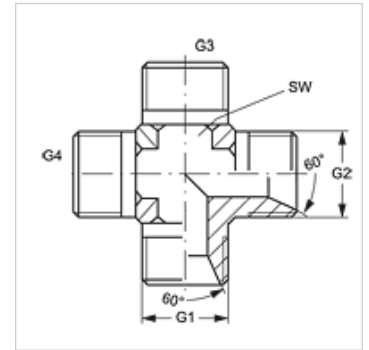

K HB

连接器, 十字形

属性

接口 1 - 4	BSP外螺纹, 圆柱形
密封形式 1 - 4	60°内锥
结构类型	连接器
结构形式	K形
原料	钢
表面保护	电镀涂层

货品

名称	G1 - G4	SW (mm)
K HB 02	G 1/8" -28	11
K HB 04	G 1/4" -19	14
K HB 06	G 3/8" -19	19
K HB 08	G 1/2" -14	22
K HB 10	G 5/8" -14	22
K HB 12	G 3/4" -14	27
K HB 16	G 1" -11	33
K HB 20	G 1.1/4" -11	41
K HB 24	G 1.1/2" -11	48
K HB 32	G 2" -11	64

SW = 对应边宽度

产品变体

K HB VA 连接器, 十字形, 不锈钢