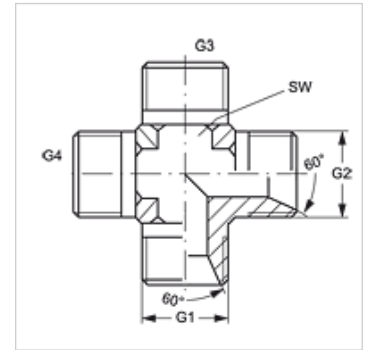

# K HB

连接器, 十字形

## 属性

接口 1 - 4	BSP外螺纹, 圆柱形
密封形式 1 - 4	60°内锥
结构类型	连接器
结构形式	K形
原料	钢
表面保护	电镀涂层

## 货品

名称	G1 - G4	SW (mm)
K HB 02	G 1/8" -28	11
K HB 04	G 1/4" -19	14
K HB 06	G 3/8" -19	19
K HB 08	G 1/2" -14	22
K HB 10	G 5/8" -14	22
K HB 12	G 3/4" -14	27
K HB 16	G 1" -11	33
K HB 20	G 1.1/4" -11	41
K HB 24	G 1.1/2" -11	48
K HB 32	G 2" -11	64

SW = 对应边宽度