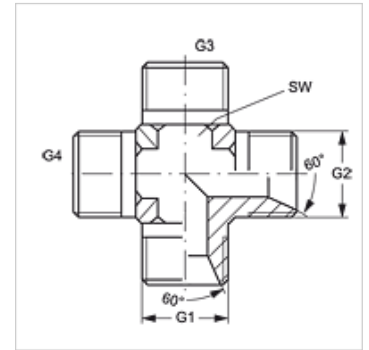

# K HB VA

连接器,十字形

## 属性

接口 1 - 4	BSP外螺纹,圆柱形
密封形式 1 - 4	60°内锥
结构类型	连接器
结构形式	K形
原料	不锈钢

## 货品

名称	G1 - G4	SW (mm)
K HB 02 VA	G 1/8" -28	11
K HB 04 VA	G 1/4" -19	14
K HB 06 VA	G 3/8" -19	19
K HB 08 VA	G 1/2" -14	22
K HB 12 VA	G 3/4" -14	27
K HB 16 VA	G 1" -11	33
K HB 20 VA	G 1.1/4" -11	41
K HB 24 VA	G 1.1/2" -11	48

SW = 对应边宽度