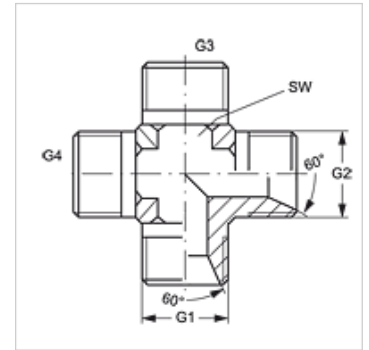

K HB VA

连接器, 十字形

属性

接口 1 - 4	BSP外螺纹, 圆柱形
密封形式 1 - 4	60°内锥
结构类型	连接器
结构形式	K形
原料	不锈钢

货品

名称	G1 - G4	SW (mm)
K HB 02 VA	G 1/8" -28	11
K HB 04 VA	G 1/4" -19	14
K HB 06 VA	G 3/8" -19	19
K HB 08 VA	G 1/2" -14	22
K HB 12 VA	G 3/4" -14	27
K HB 16 VA	G 1" -11	33
K HB 20 VA	G 1.1/4" -11	41
K HB 24 VA	G 1.1/2" -11	48

SW = 对应边宽度

产品变体

K HB 连接器, 十字形, 钢