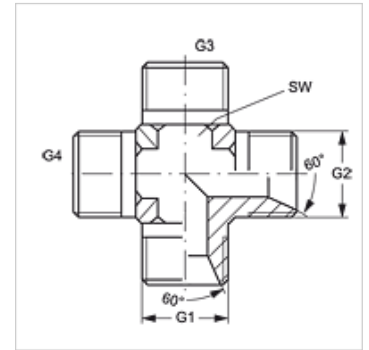

K HB VA

连接器,十字形

属性

接口 1 - 4	BSP外螺纹,圆柱形
密封形式 1 - 4	60°内锥
结构类型	连接器
结构形式	K形
原料	不锈钢

货品

名称	G1 - G4	SW (mm)
K HB 02 VA	G 1/8" -28	11
K HB 04 VA	G 1/4" -19	14
K HB 06 VA	G 3/8" -19	19
K HB 08 VA	G 1/2" -14	22
K HB 12 VA	G 3/4" -14	27
K HB 16 VA	G 1" -11	33
K HB 20 VA	G 1.1/4" -11	41
K HB 24 VA	G 1.1/2" -11	48

SW = 对应边宽度

产品变体

K HB 连接器,十字形, 钢