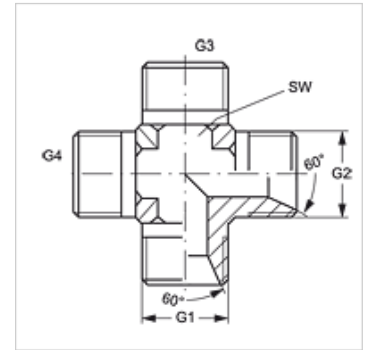

K HB VA

连接器, 十字形

属性

| | |
|------------|-------------|
| 接口 1 - 4 | BSP外螺纹, 圆柱形 |
| 密封形式 1 - 4 | 60°内锥 |
| 结构类型 | 连接器 |
| 结构形式 | K形 |
| 原料 | 不锈钢 |

货品

| 名称 | G1 - G4 | SW (mm) |
|------------|--------------|------------|
| K HB 02 VA | G 1/8" -28 | 11 |
| K HB 04 VA | G 1/4" -19 | 14 |
| K HB 06 VA | G 3/8" -19 | 19 |
| K HB 08 VA | G 1/2" -14 | 22 |
| K HB 12 VA | G 3/4" -14 | 27 |
| K HB 16 VA | G 1" -11 | 33 |
| K HB 20 VA | G 1.1/4" -11 | 41 |
| K HB 24 VA | G 1.1/2" -11 | 48 |

SW = 对应边宽度

产品变体

K HB 连接器, 十字形, 钢