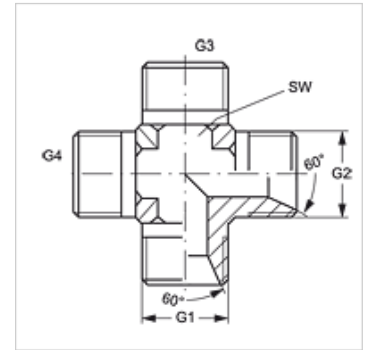

# K HB VA

连接器, 十字形

## 属性

接口 1 - 4	BSP外螺纹, 圆柱形
密封形式 1 - 4	60°内锥
结构类型	连接器
结构形式	K形
原料	不锈钢

## 货品

名称	G1 - G4	SW (mm)
K HB 02 VA	G 1/8" -28	11
K HB 04 VA	G 1/4" -19	14
K HB 06 VA	G 3/8" -19	19
K HB 08 VA	G 1/2" -14	22
K HB 12 VA	G 3/4" -14	27
K HB 16 VA	G 1" -11	33
K HB 20 VA	G 1.1/4" -11	41
K HB 24 VA	G 1.1/2" -11	48

SW = 对应边宽度