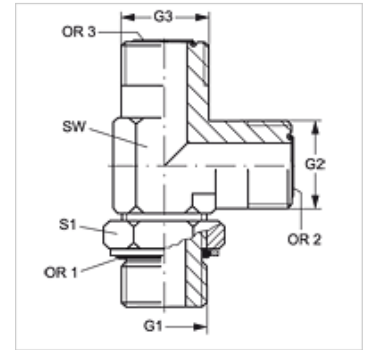

# L HROK HJOF

旋入式接套,L形

**HANSA FLEX**

## 属性

接口 1	BSP外螺纹,圆柱形
密封形式 1	螺纹接套带O形圈 + 腔环
接口 2 + 3	ORFS外螺纹
密封形式 2 + 3	用O形圈扁平密封
结构类型	方向可调节的旋入式接套
结构形式	L形
原料	钢
表面保护	电镀涂层

## 货品

名称	G1	G2 - G3	SW (mm)	S1	OR1	OR2 + OR3
L HROK 02 HJOF 04	G 1/8" -28	9/16" -18 UNF	14	14	8.00 x 2.00	7.65 x 1.78
L HROK 04 HJOF	G 1/4" -19	9/16" -18 UNF	19	19	10.77 x 2.62	7.65 x 1.78
L HROK 04 HJOF 06	G 1/4" -19	11/16" -16 UN	19	19	10.77 x 2.62	9.25 x 1.78
L HROK 06 HJOF	G 3/8" -19	11/16" -16 UN	19	22	13.94 x 2.62	9.25 x 1.78
L HROK 06 HJOF 08	G 3/8" -19	13/16" -16 UN	19	22	13.94 x 2.62	12.42 x 1.78
L HROK 08 HJOF	G 1/2" -14	13/16" -16 UN	27	27	17.86 x 2.62	12.42 x 1.78
L HROK 08 HJOF 10	G 1/2" -14	1" -14 UNS	27	27	17.86 x 2.62	15.60 x 1.78
L HROK 12 HJOF 10	G 3/4" -14	1" -14 UNS	30	36	23.47 x 2.62	15.60 x 1.78
L HROK 12 HJOF	G 3/4" -14	1.3/16" -12 UN	30	36	23.47 x 2.62	18.77 x 1.78
L HROK 16 HJOF 12	G 1" -11	1.3/16" -12 UN	36	41	29.75 x 3.53	18.77 x 1.78
L HROK 16 HJOF	G 1" -11	1.7/16" -12 UN	36	41	29.75 x 3.53	23.52 x 1.78
L HROK 20 HJOF	G 1.1/4" -11	1.11/16" -12 UN	41	50	37.69 x 3.53	29.87 x 1.78
L HROK 24 HJOF	G 1.1/2" -11	2" -12 UN	50	55	44.04 x 3.53	37.82 x 1.78

SW, S1, S2 = 对应边宽度